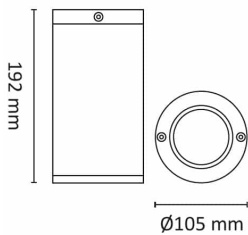

## Teknisk data

Spenning (V)	230
Effekt (W)	6,5
Lumen/Watt (lm)	67
Lysstyrke (lm)	420
Fargetemperatur (K)	2700
Fargegjengivelse (Ra)	90
SDCM	3
Antall armaturer B 10A	30
Antall armaturer C 10A	50
Antall armaturer B 16A	48
Antall armaturer C 16A	82
Min. omgivelsestemperatur (°C)	-20
Max. omgivelsestemperatur (°C)	+50

# Tube Mini Tak 6,5W 420lm GU10 2700K H

Elnr.: 3109301

Sokkel	GU10
Montering	Utenpåliggende
Avdekningsmateriale	Klart glass
Dimmetype	Fasesnitt/Faseavsnitt
Optikk	Reflektor
Brannklasse D	Nei
DALI	Nei
Hurtigkobling	-
Antall poler	3
Utforming	Rund
Integrert sensor	Nei
Antall lyskilder	1
Lysfordeling	Mediumstrålende 20-40gr
Integrert batteripakke	Nei
Bruksområde	Fasade / effektbelysning

## Dimensjoner

Høyde (mm)	192
Diameter (mm)	105
Nettovekt (g)	1200