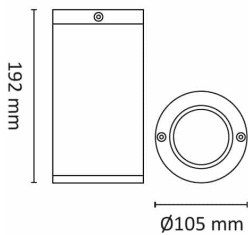

- 6,5W GU10 Klasse II
 - 13W integrert LED Klasse I
- Begge versjoner er IP65

Teknisk data

Spenning (V)	230
Effekt (W)	6,5
Lumen/Watt (lm)	67
Lysstyrke (lm)	420
Fargetemperatur (K)	2700
Fargegjengivelse (Ra)	90
SDCM	3
Antall armaturer B 10A	30
Antall armaturer C 10A	50
Antall armaturer B 16A	48
Antall armaturer C 16A	82
Min. omgivelsestemperatur (°C)	-20
Max. omgivelsestemperatur (°C)	+50

Utførelse

Farge	Hvit
Materiale	Aluminium
IP klasse	65
Lyskilde	LED
Isolasjonsklasse	II
Dimbar	Ja
Levetid L70B50 Ta25°	50.000
Levetid L80B50 Ta25°	33.000
IK-klasse	10
Integrert/ekstern driver	-

Tube Mini Tak 6,5W 420lm GU10 2700K H

Elnr.: 3109301

Sokkel	GU10
Montering	Utenpåliggende
Avdekningsmateriale	Klart glass
Dimmetype	Fasesnitt/Faseavsnitt
Optikk	Reflektor
Brannklasse D	Nei
DALI	Nei
Hurtigkobling	-
Antall poler	3
Utforming	Rund
Integrert sensor	Nei
Antall lyskilder	1
Lysfordeling	Mediumstrålende 20-40gr
Integrert batteripakke	Nei
Bruksområde	Fasade / effektbelysning

Dimensjoner

Høyde (mm)	192
Diameter (mm)	105

Tilbehør

3805706	PrismaCob+ 6,5W 420lm 2700K 24° Ra95 Hvit	
3805705	PrismaCob+ 6,5W 420lm 2700K 24° Ra95 Grå	
3805704	PrismaCob+ 6,5W 420lm 2700K 40° Ra95 Hvit	
3805703	PrismaCob+ 6,5W 420lm 2700K 40° Ra95 Grå	