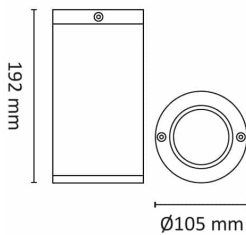

-6,5W GU10 Klasse II

-13W integrert LED Klasse I

Begge versjoner er IP65.

Teknisk data

Spenning (V)	230
Effekt (W)	6,5
Lumen/Watt (lm)	67
Lysstyrke (lm)	420
Fargetemperatur (K)	2700
Fargegjengivelse (Ra)	90
SDCM	3
Antall armaturer B 10A	30
Antall armaturer C 10A	50
Antall armaturer B 16A	48
Antall armaturer C 16A	82
Min. omgivelsestemperatur (°C)	-20
Max. omgivelsestemperatur (°C)	+50

Utførelse

Farge	Sølv
Materiale	Aluminium
IP klasse	65
Lyskilde	LED
Isolasjonsklasse	II
Dimbar	Ja
Levetid L70B50 Ta25°	50.000
Levetid L80B50 Ta25°	33.000
IK-klasse	10
Integrert/ekstern driver	-

Tube Mini Tak 6,5W 420lm GU10 2700K S

Elnr.: 3109302

Sokkel	GU10
Montering	Utenpåliggende
Avdekningsmateriale	Klart glass
Dimmetype	Fasesnitt/Faseavsnitt
Optikk	Reflektor
Brannklasse D	Nei
DALI	Nei
Hurtigkobling	Nei
Antall poler	3
Utforming	Rund
Integrert sensor	Nei
Lysfordeling	Mediumstråle 20-40gr
Integrert batteripakke	Nei
Bruksområde	Fasade / effektbelysning

Dimensjoner

Høyde (mm)	192
Diameter (mm)	105
Nettvekt (g)	1200

Tilbehør

3805706	PrismaCob+ 6,5W 420lm 2700K 24° Ra95 Hvit	
3805705	PrismaCob+ 6,5W 420lm 2700K 24° Ra95 Grå	
3805704	PrismaCob+ 6,5W 420lm 2700K 40° Ra95 Hvit	
3805703	PrismaCob+ 6,5W 420lm 2700K 40° Ra95 Grå	