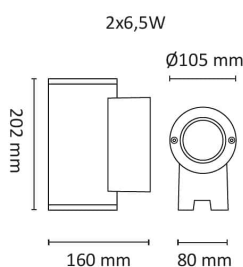

Tube Mini Vegg 2x6,5W 840lm GU10 2700

Elnr.: 3109304

Moderne veggarmaturer i tidløs design. Spesialbehandlet for utendørsbruk. Symmetrisk lysbilde. 1x6,5/13/17/36/38W: Lyser ned. 2x6,5/13/17/36W: Lyser opp og ned. Alle varianter leveres med integrert LED-modul og LED-driver, med unntak av 6,5W GU10 versjonene. Det finnes reflektorer for ulike spredningsvinkler, disse leveres som tilbehør til de symmetriske armaturene. Presstøpt aluminium med herdet sikkerhetsglass.

-6,5W GU10 Klasse II, IP65

-13/17/36/38W Klasse I, IP65

Teknisk data

Spenning (V)	230
Effekt (W)	2x6,5
Lumen/Watt (lm)	65
Lysstyrke (lm)	840
Fargetemperatur (K)	2700
Fargegjengivelse (Ra)	90
SDCM	3
Antall armaturer B 10A	30
Antall armaturer C 10A	50
Antall armaturer B 16A	48
Antall armaturer C 16A	82
Min. omgivelsestemperatur (°C)	-20
Max. omgivelsestemperatur (°C)	+50

Utførelse

Farge	Sølv
Materiale	Aluminium
IP klasse	65
Lyskilde	LED
Isolasjonsklasse	II
Dimbar	Ja
Levetid L70B50 Ta25°	50.000
Levetid L80B50 Ta25°	33.000
IK-klasse	10
Integrert/ekstern driver	-

Tube Mini Vegg 2x6,5W 840lm GU10 2700

Dimensjoner

Lengde (mm)	160
Høyde (mm)	202
Bredde (mm)	80

Tilbehør

3805706	PrismaCob+ 6,5W 420lm 2700K 24° Ra95 Hvit	
3805705	PrismaCob+ 6,5W 420lm 2700K 24° Ra95 Grå	
3805704	PrismaCob+ 6,5W 420lm 2700K 40° Ra95 Hvit	
3805703	PrismaCob+ 6,5W 420lm 2700K 40° Ra95 Grå	