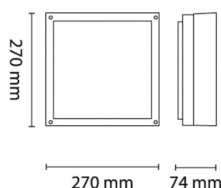

# Mini Flat DRIFT LED 14W 750lm 3000K IP6

Elnr.: 3109440

Vandalsikker tak- og veggarmatur i støpt aluminium med moderne design og flott finish. 16 trinns overflatebehandling for aggressive miljøer. Mini Flat Drift LED har utskiftbare lysplater som gir et jevnt lys. Mini Flat Drift er ikke dimbar. Legg merke til versjonene med sensor som vil spare ytterligere energikostnader. 12W LED, totaleffekt 14W. Totaleffekt med sensor er 15W. Varianter med bevegelsessensor og skumringsrelé. Ved bruk av sensorvariant eller standardarmatur som slavearmatur kan grunnlys settes til 0, 25 eller 50% av max innstilt lys. Klasse II - IP65.

## Teknisk data

Spenning (V)	230
Effekt (W)	14
Lumen/Watt (lm)	53
Lysstyrke (lm)	750
Fargetemperatur (K)	3000
Fargegjengivelse (Ra)	80
SDCM	4
Antall armaturer B 10A	38
Antall armaturer C 10A	62
Antall armaturer B 16A	60
Antall armaturer C 16A	102
Min. omgivelsestemperatur (°C)	-20
Max. omgivelsestemperatur (°C)	+40

## Dimensjoner

Lengde (mm)	270
Høyde (mm)	70
Bredde (mm)	270