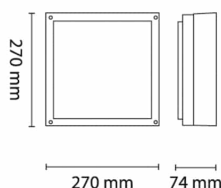

Mini Flat DRIFT LED 14W 750lm 3000K IP6

Elnr.: 3109441

Vandalsikker tak- og veggarmatur i støpt aluminium med moderne design og flott finish. 16 trinns overflatebehandling for aggressive miljøer. Mini Flat Drift LED har utskiftbare lysplater som gir et jevnt lys. Mini Flat Drift er ikke dimbar. Legg merke til versjonene med sensor som vil spare ytterligere energikostnader. 12W LED, totaleffekt 14W. Totaleffekt med sensor er 15W. Varianter med bevegelsessensor og skumringsrelé. Ved bruk av sensorvariant eller standardarmatur som slavearmatur kan grunnlys settes til 0, 25 eller 50% av max innstilt lys. Klasse II - IP65.

Teknisk data

Spenning (V)	230
Effekt (W)	14
Lumen/Watt (lm)	53
Lysstyrke (lm)	750
Fargetemperatur (K)	3000
Fargegjengivelse (Ra)	80
SDCM	4
Antall armaturer B 10A	38
Antall armaturer C 10A	62
Antall armaturer B 16A	60
Antall armaturer C 16A	102
Min. omgivelsestemperatur (°C)	-20
Max. omgivelsestemperatur (°C)	+40

Dimensjoner

Lengde (mm)	270
Høyde (mm)	70
Bredde (mm)	270

Tilbehør

Vedlikehold

Produktet rengjøres ved å tørke over med en fuktig microfiberklut. Evt. vann/såperester fjernes med en ren microfiberklut.

Retur / Deponi