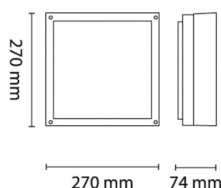

Mini Flat DRIFT LED 14W 750lm 3000K IP6

Elnr.: 3109442

Vandalsikker tak- og veggarmatur i støpt aluminium med moderne design og flott finish. 16 trinns overflatebehandling for aggressive miljøer. Mini Flat Drift LED har utskiftbare lysplater som gir et jevnt lys. Mini Flat Drift er ikke dimbar. Legg merke til versjonene med sensor som vil spare ytterligere energikostnader. 12W LED, totaleffekt 14W. Totaleffekt med sensor er 15W. Varianter med bevegelsessensor og skumringsrelé. Ved bruk av sensorvariant eller standardarmatur som slavearmatur kan grunnlys settes til 0, 25 eller 50% av max innstilt lys. Klasse II - IP65.

Teknisk data

Spenning (V)	230
Effekt (W)	14
Lumen/Watt (lm)	53
Lysstyrke (lm)	750
Fargetemperatur (K)	3000
Fargegjengivelse (Ra)	80
SDCM	4
Antall armaturer B 10A	38
Antall armaturer C 10A	62
Antall armaturer B 16A	60
Antall armaturer C 16A	102
Min. omgivelsestemperatur (°C)	-20
Max. omgivelsestemperatur (°C)	+40

Dimensjoner

Lengde (mm)	270
Høyde (mm)	70
Bredde (mm)	270

Tilbehør

Vedlikehold

Produktet rengjøres ved å tørke over med en fuktig microfiberklut. Evt. vann/såperester fjernes med en ren microfiberklut.

Retur / Deponi