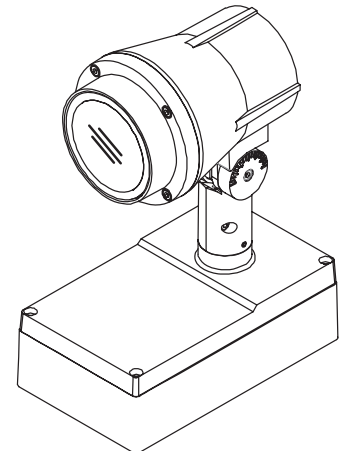

EN: MEASUREMENTS

NO: MÅL
SE: MÅTT
FI: MITAT