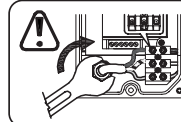

SONIC SPOT MINI

220-240V LED 13W IP68

EN: MOUNTING
 NO: MONTERING
 SE: MONTERING
 FI: ASENNUS

1

2

3

EN: Make sure cable displacements is attached.
 NO: Pass på at kabelforskyvninger er festet.
 SE: Se till att kabelförskjutningarna är fastsatta.
 FI: Varmista, että kaapelin siirtymät on kiinnitetty.

4

  →
 EN: Make sure that the gasket is placed correctly.
 NO: Pass på at pakningen er plassert riktig.
 SE: Se till att packningen är korrekt placerad.
 FI: Varmista, että tiiviste on oikein asetettu.