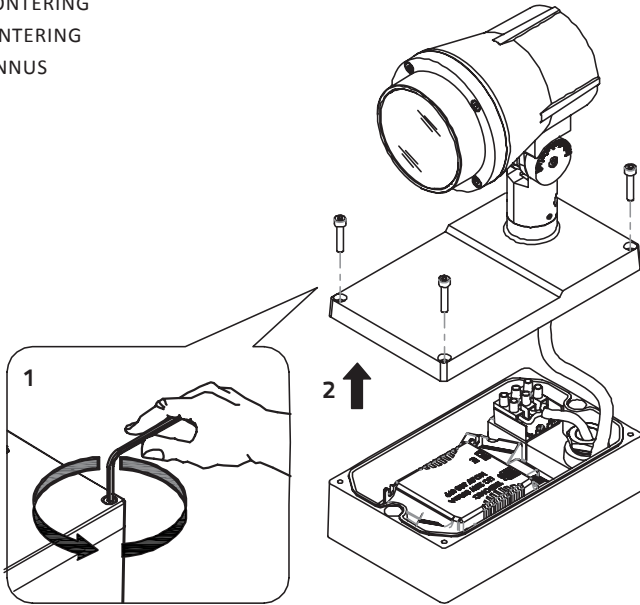

SONIC SPOT MINI

220-240V LED 13W IP68

EN: MOUNTING
 NO: MONTERING
 SE: MONTERING
 FI: ASENNUS

1

2

3

EN: Make sure cable displacements is attached.
 NO: Pass på at kabelforskyvninger er festet.
 SE: Se till att kabelförskjutningarna är fastsatta.
 FI: Varmista, että kaapelin siirtymät on kiinnitetty.

4

  →
 EN: Make sure that the gasket is placed correctly.
 NO: Pass på at pakningen er plassert riktig.
 SE: Se till att packningen är korrekt placerad.
 FI: Varmista, että tiiviste on oikein asetettu.

5

EN: MEASUREMENTS

NO: MÅL
 SE: MÅTT
 FI: MITAT

  EN: Lock the screws in the following sequence.
 NO: Lås skruene i følgende rekkefølge.
 SE: Lås skruvarna i följande sekvens.
 FI: Lukitse ruuvit seuraavassa järjestyksessä.