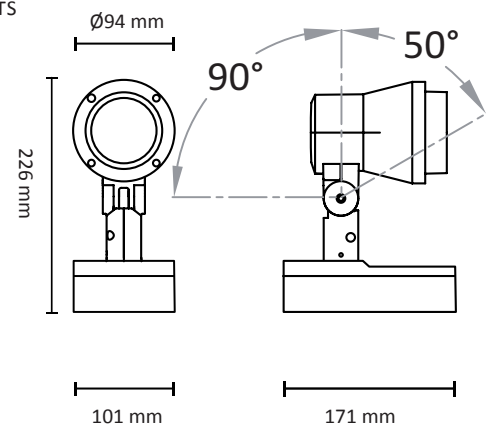

SONIC SPOT MINI

220-240V LED 13W IP68

EN: MOUNTING
 NO: MONTERING
 SE: MONTERING
 FI: ASENNUS

1

2

3

EN: Make sure cable displacements is attached.
 NO: Pass på at kabelforskyvninger er festet.
 SE: Se till att kabelförskjutningarna är fastsatta.
 FI: Varmista, että kaapelin siirtymät on kiinnitetty.

4

  →
 EN: Make sure that the gasket is placed correctly.
 NO: Pass på at pakningen er plassert riktig.
 SE: Se till att packningen är korrekt placerad.
 FI: Varmista, että tiiviste on oikein asetettu.

5

EN: MEASUREMENTS

NO: MÅL
 SE: MÅTT
 FI: MITAT

  EN: Lock the screws in the following sequence.
 NO: Lås skruene i følgende rekkefølge.
 SE: Lås skruvarna i följande sekvens.
 FI: Lukitse ruuvit seuraavassa järjestyksessä.