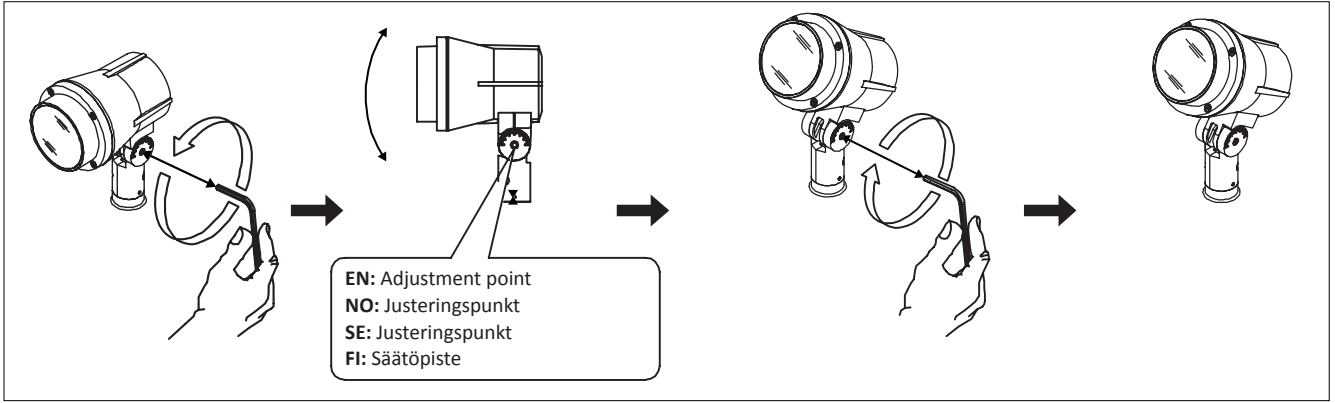

EN: ADJUSTABLE OPTIC UNIT
NO: JUSTERBAR OPTISK ENHET
SE: JUSTERBAR OPTISK ENHET
FI: SÄÄDETTÄVÄ OPTINEN YKSIKKÖ

1