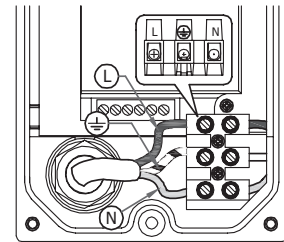

SONIC SPOT MINI

220-240V LED 13W IP68

EN: MOUNTING
 NO: MONTERING
 SE: MONTERING
 FI: ASENNUS

1

2

3

EN: Make sure cable displacements is attached.
 NO: Pass på at kabelforskyvninger er festet.
 SE: Se till att kabelförskjutningarna är fastsatta.
 FI: Varmista, että kaapelin siirtymät on kiinnitetty.

4

  →
 EN: Make sure that the gasket is placed correctly.
 NO: Pass på at pakningen er plassert riktig.
 SE: Se till att packningen är korrekt placerad.
 FI: Varmista, että tiiviste on oikein asetettu.

5

EN: MEASUREMENTS

NO: MÅL
 SE: MÅTT
 FI: MITAT

  EN: Lock the screws in the following sequence.
 NO: Lås skruene i følgende rekkefølge.
 SE: Lås skruvarna i följande sekvens.
 FI: Lukitse ruuvit seuraavassa järjestyksessä.