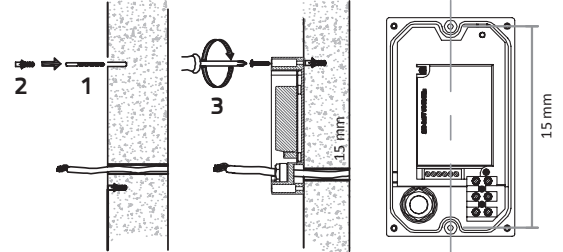

SONIC SPOT MINI

220-240V LED 13W IP68

EN: MOUNTING
 NO: MONTERING
 SE: MONTERING
 FI: ASENNUS

1

2

3

EN: Make sure cable displacements is attached.
 NO: Pass på at kabelforskyvninger er festet.
 SE: Se till att kabelförskjutningarna är fastsatta.
 FI: Varmista, että kaapelin siirtymät on kiinnitetty.

4

  →
 EN: Make sure that the gasket is placed correctly.
 NO: Pass på at pakningen er plassert riktig.
 SE: Se till att packningen är korrekt placerad.
 FI: Varmista, että tiiviste on oikein asetettu.