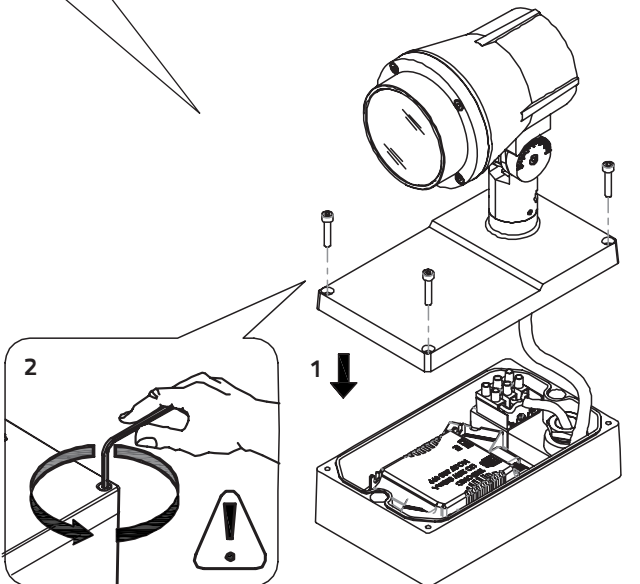

SONIC SPOT MINI

220-240V LED 13W IP68

EN: MOUNTING
 NO: MONTERING
 SE: MONTERING
 FI: ASENNUS

1

2

3

EN: Make sure cable displacements is attached.
 NO: Pass på at kabelforskyvninger er festet.
 SE: Se till att kabelförskjutningarna är fastsatta.
 FI: Varmista, että kaapelin siirtymät on kiinnitetty.

4

  →
 EN: Make sure that the gasket is placed correctly.
 NO: Pass på at pakningen er plassert riktig.
 SE: Se till att packningen är korrekt placerad.
 FI: Varmista, että tiiviste on oikein asetettu.