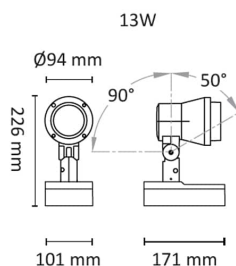

Teknisk data

Spenning (V)	230
Effekt (W)	15
Lumen/Watt (lm)	94
Lysstyrke (lm)	1410
Fargetemperatur (K)	3000
Fargegjengivelse (Ra)	80
SDCM	3
Antall armaturer B 10A	30
Antall armaturer C 10A	50
Antall armaturer B 16A	48
Antall armaturer C 16A	82
Min. omgivelsestemperatur (°C)	-20
Max. omgivelsestemperatur (°C)	+40

Utførelse

Farge	Grafit
Materiale	Aluminium
IP klasse	65
Lyskilde	LED
Isolasjonsklasse	I
Dimbar	Nei
Levetid L70B50 Ta25°	100.000
Levetid L80B50 Ta25°	67.000