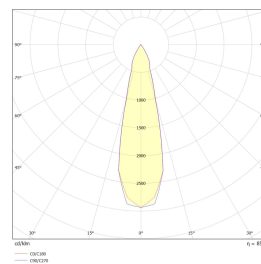

Teknisk data

Spenning (V)	230
Effekt (W)	15
Lumen/Watt (lm)	94
Lysstyrke (lm)	1410
Fargetemperatur (K)	3000
Fargegjengivelse (Ra)	80
SDCM	3
Antall armaturer B 10A	30
Antall armaturer C 10A	50
Antall armaturer B 16A	48
Antall armaturer C 16A	82
Min. omgivelsestemperatur (°C)	-20
Max. omgivelsestemperatur (°C)	+40

Utførelse

Farge	Grafit
Materiale	Aluminium
IP klasse	65
Lyskilde	LED
Isolasjonsklasse	I
Dimbar	Nei
Levetid L70B50 Ta25°	100.000
Levetid L80B50 Ta25°	67.000