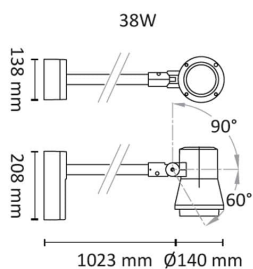

# Sonic Arm 38W 3575lm 3000K 19° IP65 Gr

Elnr.: 3109456

Sonic Arm spotlights med armfeste, i støpt aluminium for utendørs eller innendørs bruk. Ypperlige som skilt- eller fasadelys. Sonic Arm leveres i tre størrelser, Mini leveres med medfølgende GU10 LED-lyskilde eller fast 13W LED-modul. Medium har fast 38W LED modul. Alle varianter har armaturhode som kan vris og vinkles, med symmetrisk lysbilde. Varianter med integrert LED har mulighet for å bytte reflektorer for andre strålevinkler. Sonic-serien er spesialbehandlet for utendørsbruk. Materiale: Presstøpt aluminium. Klasse I IP65.

## Teknisk data

Spenning (V)	230
Effekt (W)	38
Lumen/Watt (lm)	95
Lysstyrke (lm)	3575
Fargetemperatur (K)	3000
Fargegjengivelse (Ra)	90
SDCM	3
Min. omgivelsestemperatur (°C)	-20
Max. omgivelsestemperatur (°C)	+40

## Dimensjoner

Lengde (mm)	1023
Høyde (mm)	140
Bredde (mm)	208
Diameter (mm)	94
Nettvekt (g)	3470