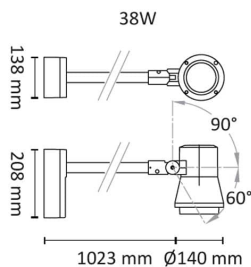

# Sonic Arm 38W 3575lm 3000K 19° IP65 Gr

Elnr.: 3109456

Sonic Arm spotlights med armfeste, i støpt aluminium for utendørs eller innendørs bruk. Ypperlige som skilt- eller fasadelys. Sonic Arm leveres i tre størrelser, Mini leveres med medfølgende GU10 LED-lyskilde eller fast 13W LED-modul. Medium har fast 38W LED modul. Alle varianter har armaturhode som kan vris og vinkles, med symmetrisk lysbilde. Varianter med integrert LED har mulighet for å bytte reflektorer for andre strålevinkler. Sonic-serien er spesialbehandlet for utendørsbruk. Materiale: Presstøpt aluminium. Klasse I IP65.

## Teknisk data

Spenning (V)	230
Effekt (W)	38
Lumen/Watt (lm)	95
Lysstyrke (lm)	3575
Fargetemperatur (K)	3000
Fargegjengivelse (Ra)	90
SDCM	3
Min. omgivelsestemperatur (°C)	-20
Max. omgivelsestemperatur (°C)	+40

## Dimensjoner

Lengde (mm)	1023
Høyde (mm)	140
Bredde (mm)	208
Diameter (mm)	94