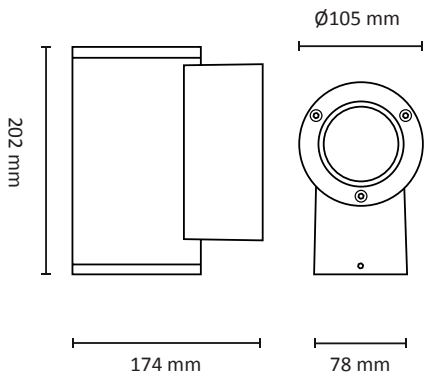

TUBE WALL MINI UP/DOWN

220-240V LED 2X12W/13W IP65

EN: MEASUREMENTS
 NO: MÅL

SE: MÅTT
 FI: MITAT

OBS!

EN: Installation must be performed by a qualified electrician.
 NO: Må installeres av autorisert el-installatør.
 SE: Måste installeras av en behörig elektriker.
 FI: Vain valtuutettu sähköasentaja saa asentaa.

EN: Minimum distance to flammable material in the beam direction.
 NO: Minimumsavstand til brennbart materiale i armaturens stråleretning.
 SE: Minsta avstånd mellan brännbart material och lampans ljusrättning.
 FI: Vähimmäismitta lampusta palaavaan materiaaliin.