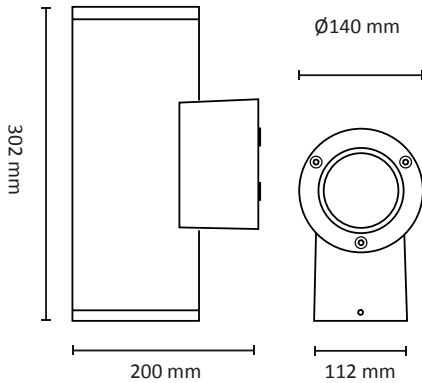

# TUBE WALL MEDIUM UP/DOWN

220-240V LED 2X17W IP65

EN: MEASUREMENTS  
 NO: MÅL

SE: MÅTT  
 FI: MITAT

EN: Minimum distance to flammable material in the beam direction.  
 NO: Minimumsavstand til brennbart materiale i armaturens stråleretning.  
 SE: Minsta avstånd mellan brännbart material och lampans ljusrättning.  
 FI: Vähimmäismitta lampusta palaavaan materiaaliin.