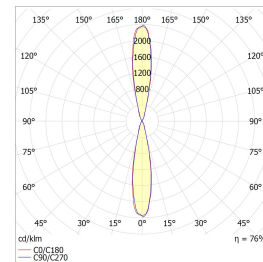

-6,5W GU10 Klasse II, IP65

-13/17/36/38W Klasse I, IP65.

Teknisk data

Spenning (V)	230
Effekt (W)	2x17
Lumen/Watt (lm)	110
Lysstyrke (lm)	2x2100
Fargetemperatur (K)	3000
Fargegjengivelse (Ra)	80
SDCM	3
Antall armaturer B 10A	13
Antall armaturer C 10A	21
Antall armaturer B 16A	20
Antall armaturer C 16A	34
Min. omgivelsestemperatur (°C)	-20
Max. omgivelsestemperatur (°C)	+50