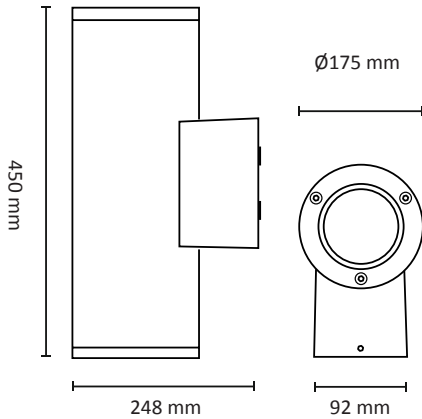

# TUBE WALL MAXI UP/DOWN

220-240V LED 2X36W IP65

EN: MEASUREMENTS  
 NO: MÅL

SE: MÅTT  
 FI: MITAT

EN: Minimum distance to flammable material in the beam direction.  
 NO: Minimumsavstand til brennbart materiale i armaturens stråleretning.  
 SE: Minsta avstånd mellan brännbart material och lampans ljusrättning.  
 FI: Vähimmäismitta lampusta palaavaan materiaaliin.