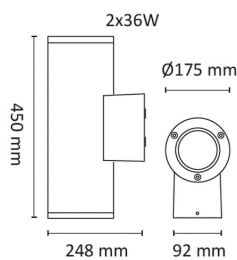

Tube Maxi 2x36W 5020lm 3000K 19° Grafi

Elnr.: 3109462

Moderne veggarmaturer i tidløs design. Spesialbehandlet for utendørsbruk. Symmetrisk lysbilde. 1x6,5/13/17/36/38W: Lyser ned. 2x6,5/13/17/36W: Lyser opp og ned. Alle varianter leveres med integrert LED-modul og LED-driver, med unntak av 6,5W GU10 versjonene. Det finnes reflektorer for ulike spredningsvinkler, disse leveres som tilbehør til de symmetriske armaturene. Presstøpt aluminium med herdet sikkerhetsglass.

-6,5W GU10 Klasse II, IP65

-13/17/36/38W Klasse I, IP65.

Teknisk data

Spenning (V)	230
Effekt (W)	36
Lumen/Watt (lm)	70
Lysstyrke (lm)	2x2510
Fargetemperatur (K)	3000
Fargegjengivelse (Ra)	80
SDCM	3
Antall armaturer B 10A	6
Antall armaturer C 10A	9
Antall armaturer B 16A	9
Antall armaturer C 16A	15
Min. omgivelsestemperatur (°C)	-20
Max. omgivelsestemperatur (°C)	+50

Tube Maxi 2x36W 5020lm 3000K 19° Grafi

Elnr.: 3109462

Sokkel	LED
Montering	Utenpåliggende
Avdekningsmateriale	Klart glass
Dimmetype	-
Optikk	Reflektor
Brannklasse D	Nei
DALI	Nei
Hurtigkobling	Nei
Antall poler	3
Utforming	Rund
Integrert sensor	Nei
Antall lyskilder	2
Lysfordeling	Ekstremt bredstrålende >80gr
Utstrålingsvinkel (°)	19
Integrert batteripakke	Nei
Bruksområde	Fasade / effektbelysning

Dimensjoner

Lengde (mm)	248
Høyde (mm)	450
Bredde (mm)	92
Nettovekt (g)	7000

Tilbehør

3109591	Tube Maxi COB REFLECTOR 43D	
3109590	Tube Maxi COB REFLECTOR 12D	

Vedlikehold

Produktet rengjøres ved å tørke over med en fuktig microfiberklut. Evt. vann/såperester fjernes med en ren microfiberklut.