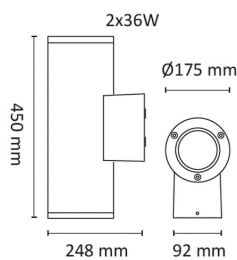

Tube Maxi 2x36W 5020lm 3000K 19° Grafi

Elnr.: 3109462

Moderne veggarmaturer i tidløs design. Spesialbehandlet for utendørsbruk. Symmetrisk lysbilde. 1x6,5/13/17/36/38W: Lyser ned. 2x6,5/13/17/36W: Lyser opp og ned. Alle varianter leveres med integrert LED-modul og LED-driver, med unntak av 6,5W GU10 versjonene. Det finnes reflektorer for ulike spredningsvinkler, disse leveres som tilbehør til de symmetriske armaturene. Presstøpt aluminium med herdet sikkerhetsglass.

-6,5W GU10 Klasse II, IP65

-13/17/36/38W Klasse I, IP65.

Teknisk data

Spenning (V)	230
Effekt (W)	36
Lumen/Watt (lm)	70
Lysstyrke (lm)	2x2510
Fargetemperatur (K)	3000
Fargegjengivelse (Ra)	80
SDCM	3
Antall armaturer B 10A	6
Antall armaturer C 10A	9
Antall armaturer B 16A	9
Antall armaturer C 16A	15
Min. omgivelsestemperatur (°C)	-20
Max. omgivelsestemperatur (°C)	+50

Tube Maxi 2x36W 5020lm 3000K 19° Grafi

Elnr.: 3109462

Sokkel	LED
Montering	Utenpåliggende
Avdekningsmateriale	Klart glass
Dimmetype	-
Optikk	Reflektor
Brannklasse D	Nei
DALI	Nei
Hurtigkobling	Nei
Antall poler	3
Utforming	Rund
Integrert sensor	Nei
Antall lyskilder	2
Lysfordeling	Ekstremt bredstrålende >80gr
Utstrålingsvinkel (°)	19
Integrert batteripakke	Nei
Bruksområde	Fasade / effektbelysning

Dimensjoner

Lengde (mm)	248
Høyde (mm)	450
Bredde (mm)	92

Tilbehør

3109591	Tube Maxi COB REFLECTOR 43D	
3109590	Tube Maxi COB REFLECTOR 12D	

Vedlikehold

Produktet rengjøres ved å tørke over med en fuktig microfiberklut. Evt. vann/såperester fjernes med en ren microfiberklut.