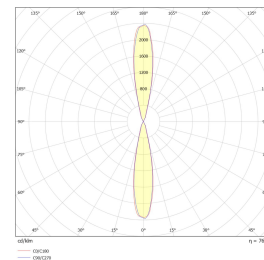

Tube Maxi 2x36W 5020lm 3000K 19° Grafi

Elnr.: 3109462

Moderne veggarmaturer i tidløs design. Spesialbehandlet for utendørsbruk. Symmetrisk lysbilde. 1x6,5/13/17/36/38W: Lyser ned. 2x6,5/13/17/36W: Lyser opp og ned. Alle varianter leveres med integrert LED-modul og LED-driver, med unntak av 6,5W GU10 versjonene. Det finnes reflektorer for ulike spredningsvinkler, disse leveres som tilbehør til de symmetriske armaturene. Presstøpt aluminium med herdet sikkerhetsglass.

-6,5W GU10 Klasse II, IP65

-13/17/36/38W Klasse I, IP65.

Teknisk data

Spenning (V)	230
Effekt (W)	36
Lumen/Watt (lm)	70
Lysstyrke (lm)	2x2510
Fargetemperatur (K)	3000
Fargegjengivelse (Ra)	80
SDCM	3
Antall armaturer B 10A	6
Antall armaturer C 10A	9
Antall armaturer B 16A	9
Antall armaturer C 16A	15
Min. omgivelsestemperatur (°C)	-20
Max. omgivelsestemperatur (°C)	+50