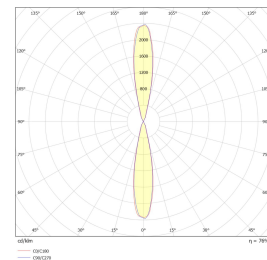

Tube Maxi 2x36W 5020lm 3000K 19° Grafi

Elnr.: 3109462

Moderne veggarmaturer i tidløs design. Spesialbehandlet for utendørsbruk. Symmetrisk lysbilde. 1x6,5/13/17/36/38W: Lyser ned. 2x6,5/13/17/36W: Lyser opp og ned. Alle varianter leveres med integrert LED-modul og LED-driver, med unntak av 6,5W GU10 versjonene. Det finnes reflektorer for ulike spredningsvinkler, disse leveres som tilbehør til de symmetriske armaturene. Presstøpt aluminium med herdet sikkerhetsglass.

-6,5W GU10 Klasse II, IP65

-13/17/36/38W Klasse I, IP65.

Teknisk data

Spenning (V)	230
Effekt (W)	36
Lumen/Watt (lm)	70
Lysstyrke (lm)	2x2510
Fargetemperatur (K)	3000
Fargegjengivelse (Ra)	80
SDCM	3
Antall armaturer B 10A	6
Antall armaturer C 10A	9
Antall armaturer B 16A	9
Antall armaturer C 16A	15
Min. omgivelsestemperatur (°C)	-20
Max. omgivelsestemperatur (°C)	+50