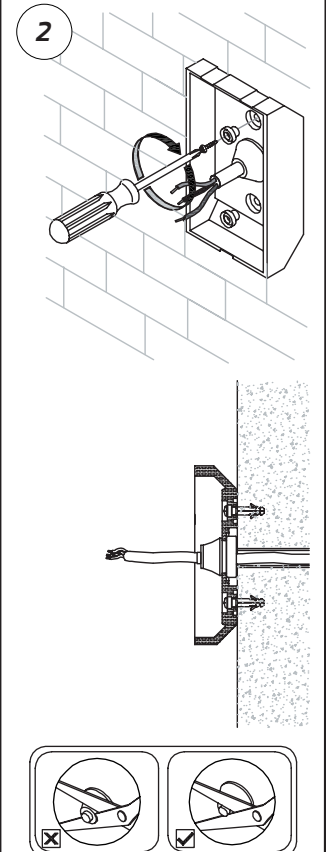

OBS!

EN: Installation must be performed by a qualified electrician.
NO: Må installeres av autorisert el-installør.
SE: Måste installeras av en behörig elektriker.
FI: Vain valtuutettu sähköasentaja saa asentaa.

EN: Minimum distance to flammable material in the beam direction.
NO: Minimumsavstand til brennbart materiale i armaturens stråleretning.
SE: Minsta avstånd mellan brännbart material och lampans ljusrättning.
FI: Vähimmäismitta lampusta palaavaan materiaaliin.

EN: MOUNTING
NO: MONTERING

SE: MONTERING
FI: ASENNUS