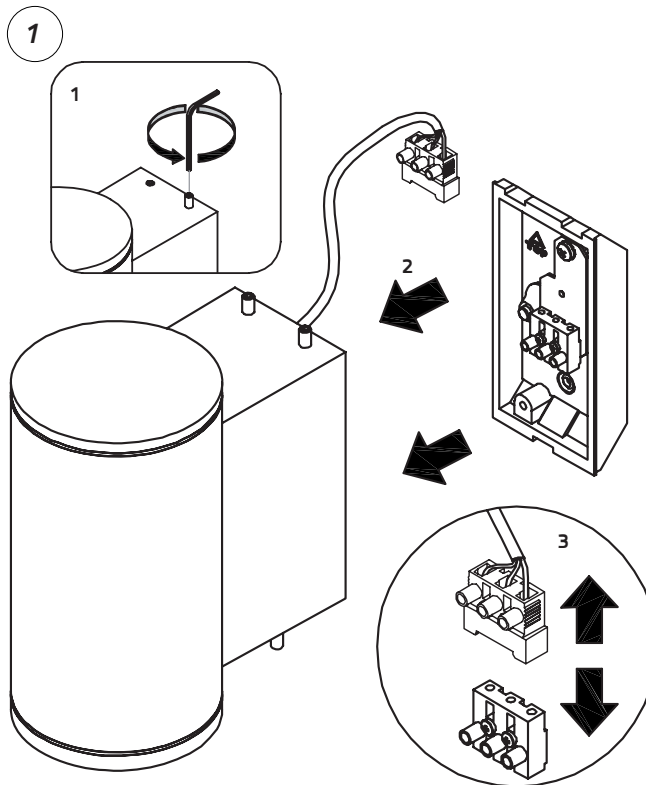

OBS!

EN: Installation must be performed by a qualified electrician.
NO: Må installeres av autorisert el-installør.
SE: Måste installeras av en behörig elektriker.
FI: Vain valtuutettu sähköasentaja saa asentaa.

EN: Minimum distance to flammable material in the beam direction.
NO: Minimumsavstand til brennbart materiale i armaturens stråleretning.
SE: Minsta avstånd mellan brännbart material och lampans ljusrättning.
FI: Vähimmäismitta lampusta palaavaan materiaaliin.

EN: MOUNTING
NO: MONTERING

SE: MONTERING
FI: ASENNUS