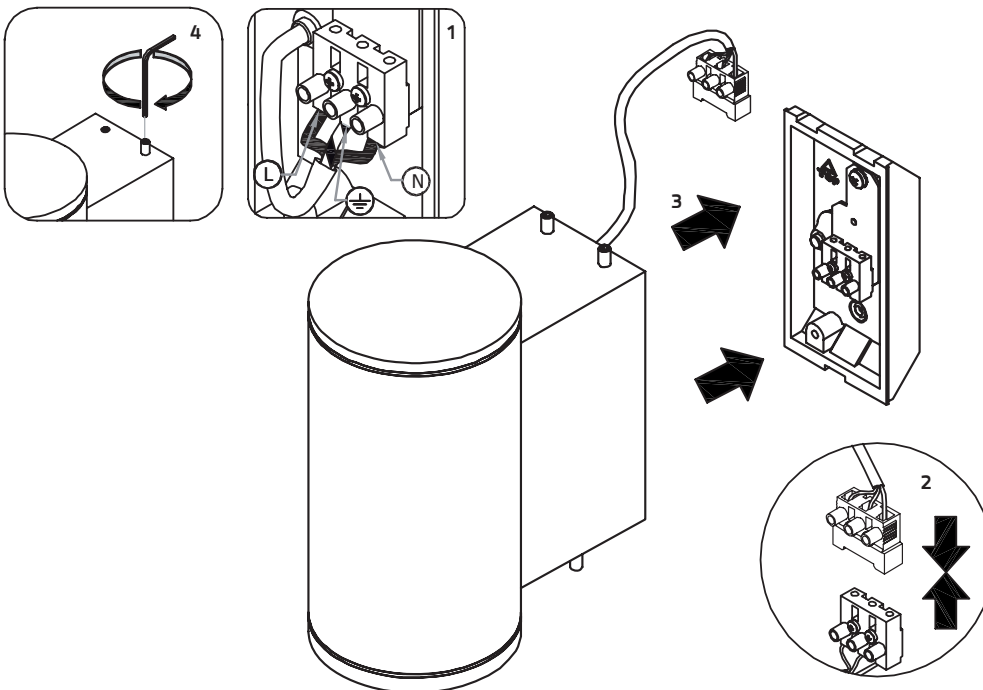

TUBE WALL MINI DOWN

220-240V LED 12W/13W IP65

EN: MEASUREMENTS
NO: MÅL

SE: MÅTT
FI: MITAT

OBS!

EN: Installation must be performed by a qualified electrician.
NO: Må installeres av autorisert el-installør.
SE: Måste installeras av en behörig elektriker.
FI: Vain valtuutettu sähköasentaja saa asentaa.

EN: Minimum distance to flammable material in the beam direction.
NO: Minimumsavstand til brennbart materiale i armaturens stråleretning.
SE: Minsta avstånd mellan brännbart material och lampans ljusrättning.
FI: Vähimmäismitta lampusta palaavaan materiaaliin.

EN: MOUNTING
NO: MONTERING

SE: MONTERING
FI: ASENNUS

3

4