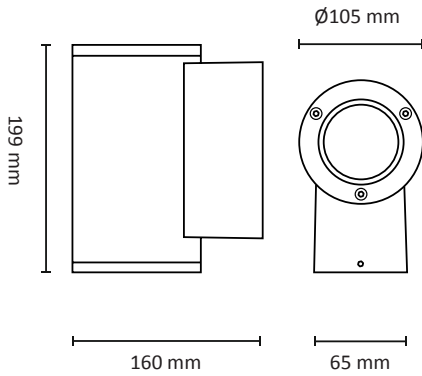

# TUBE WALL MINI DOWN

220-240V LED 12W/13W IP65

EN: MEASUREMENTS  
 NO: MÅL

SE: MÅTT  
 FI: MITAT

EN: Minimum distance to flammable material in the beam direction.  
 NO: Minimumsavstand til brennbart materiale i armaturens stråleretning.  
 SE: Minsta avstånd mellan brännbart material och lampans ljusrättning.  
 FI: Vähimmäismitta lampusta palaavaan materiaaliin.