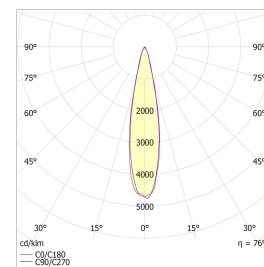

-6,5W GU10 Klasse II, IP65

-13/17/36/38W Klasse I, IP65.

Teknisk data

| | |
|--------------------------------|------|
| Spenning (V) | 230 |
| Effekt (W) | 17 |
| Lumen/Watt (lm) | 120 |
| Lysstyrke (lm) | 2100 |
| Fargetemperatur (K) | 3000 |
| Fargegjengivelse (Ra) | 80 |
| SDCM | 3 |
| Antall armaturer B 10A | 26 |
| Antall armaturer C 10A | 44 |
| Antall armaturer B 16A | 42 |
| Antall armaturer C 16A | 71 |
| Min. omgivelsestemperatur (°C) | -20 |
| Max. omgivelsestemperatur (°C) | +50 |