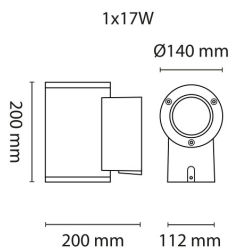

-6,5W GU10 Klasse II, IP65

-13/17/36/38W Klasse I, IP65.

Teknisk data

| | |
|--------------------------------|------|
| Spenning (V) | 230 |
| Effekt (W) | 17 |
| Lumen/Watt (lm) | 120 |
| Lysstyrke (lm) | 2100 |
| Fargetemperatur (K) | 3000 |
| Fargegjengivelse (Ra) | 80 |
| SDCM | 3 |
| Antall armaturer B 10A | 26 |
| Antall armaturer C 10A | 44 |
| Antall armaturer B 16A | 42 |
| Antall armaturer C 16A | 71 |
| Min. omgivelsestemperatur (°C) | -20 |
| Max. omgivelsestemperatur (°C) | +50 |

Tube Medium Vegg 1x17W 2100lm 3000K

Elnr.: 3109464

| | |
|------------------------|-------------------|
| Sokkel | LED |
| Montering | Utenpåliggende |
| Avdekningsmateriale | Klart glass |
| Dimmetype | - |
| Optikk | Reflektor |
| Brannklasse D | Nei |
| DALI | Nei |
| Hurtigkobling | Nei |
| Antall poler | 3 |
| Utforming | Rund |
| Integrert sensor | Nei |
| Antall lyskilder | 1 |
| Lysfordeling | Smalstrålende ned |
| Utstrålingsvinkel (°) | 23 |
| Integrert batteripakke | Nei |

Dimensjoner

| | |
|-------------|-----|
| Lengde (mm) | 140 |
| Høyde (mm) | 200 |
| Bredde (mm) | 200 |

Tilbehør

| | | |
|---------|-------------------------------------|--|
| 3105896 | Argos/Tube Dekkplate Grafitt |  |
| 3109686 | Tube Medium Stolpefeste Ø60 Grafitt |  |
| 3109468 | Tube/Sonic Medium COB REFLECTOR 12D |  |
| 3109890 | TUBE Medium Veggbrakett Grafitt |  |
| 3109618 | Tube Medium Hjørnefeste Grafitt |  |
| 3109479 | Ringraster for Sonic/Tube Medium |  |
| 3109469 | Tube Medium COB REFLECTOR 43D | |