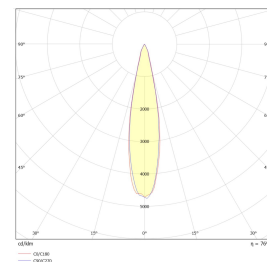

Tube Maxi 1x38W 4350lm 3000K 19° Grafi

Elnr.: 3109465

Moderne veggarmaturer i tidløs design. Spesialbehandlet for utendørsbruk. Symmetrisk lysbilde. 1x6,5/13/17/36/38W: Lyser ned. 2x6,5/13/17/36W: Lyser opp og ned. Alle varianter leveres med integrert LED-modul og LED-driver, med unntak av 6,5W GU10 versjonene. Det finnes reflektorer for ulike spredningsvinkler, disse leveres som tilbehør til de symmetriske armaturene. Presstøpt aluminium med herdet sikkerhetsglass.

-6,5W GU10 Klasse II, IP65

-13/17/36/38W Klasse I, IP65.

Teknisk data

Spenning (V)	230
Effekt (W)	38
Lumen/Watt (lm)	110
Lysstyrke (lm)	4350
Fargetemperatur (K)	3000
Fargegjengivelse (Ra)	80
SDCM	3
Antall armaturer B 10A	13
Antall armaturer C 10A	21
Antall armaturer B 16A	20
Antall armaturer C 16A	34
Min. omgivelsestemperatur (°C)	-20
Max. omgivelsestemperatur (°C)	+50

Dimensjoner

Lengde (mm)	248
Høyde (mm)	269
Bredde (mm)	92
Nettovekt (g)	4300

Tilbehør

3109591	Tube Maxi COB REFLECTOR 43D	
3109590	Tube Maxi COB REFLECTOR 12D	

Vedlikehold

Produktet rengjøres ved å tørke over med en fuktig microfiberklut. Evt. vann/såperester fjernes med en ren microfiberklut.