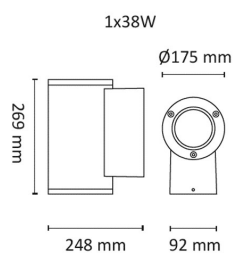

Tube Maxi 1x38W 4350lm 3000K 19° Grafi

Elnr.: 3109465

Moderne veggarmaturer i tidløs design. Spesialbehandlet for utendørsbruk. Symmetrisk lysbilde. 1x6,5/13/17/36/38W: Lyser ned. 2x6,5/13/17/36W: Lyser opp og ned. Alle varianter leveres med integrert LED-modul og LED-driver, med unntak av 6,5W GU10 versjonene. Det finnes reflektorer for ulike spredningsvinkler, disse leveres som tilbehør til de symmetriske armaturene. Presstøpt aluminium med herdet sikkerhetsglass.

-6,5W GU10 Klasse II, IP65

-13/17/36/38W Klasse I, IP65.

Teknisk data

Spenning (V)	230
Effekt (W)	38
Lumen/Watt (lm)	110
Lysstyrke (lm)	4350
Fargetemperatur (K)	3000
Fargegjengivelse (Ra)	80
SDCM	3
Antall armaturer B 10A	13
Antall armaturer C 10A	21
Antall armaturer B 16A	20
Antall armaturer C 16A	34
Min. omgivelsestemperatur (°C)	-20
Max. omgivelsestemperatur (°C)	+50

Tube Maxi 1x38W 4350lm 3000K 19° Grafi

Elnr.: 3109465

Sokkel	LED
Montering	Utenpåliggende
Avdekningsmateriale	Klart glass
Dimmetype	-
Optikk	Reflektor
Brannklasse D	Nei
DALI	Nei
Hurtigkobling	Nei
Antall poler	3
Utforming	Rund
Integrert sensor	Nei
Antall lyskilder	1
Lysfordeling	Smalstrålende 10-20gr
Utstrålingsvinkel (°)	19
Integrert batteripakke	Nei
Bruksområde	Fasade / effektbelysning

Dimensjoner

Lengde (mm)	248
Høyde (mm)	269
Bredde (mm)	92
Nettovekt (g)	4300

Tilbehør

3109591	Tube Maxi COB REFLECTOR 43D	
3109590	Tube Maxi COB REFLECTOR 12D	

Vedlikehold

Produktet rengjøres ved å tørke over med en fuktig microfiberklut. Evt. vann/såperester fjernes med en ren microfiberklut.