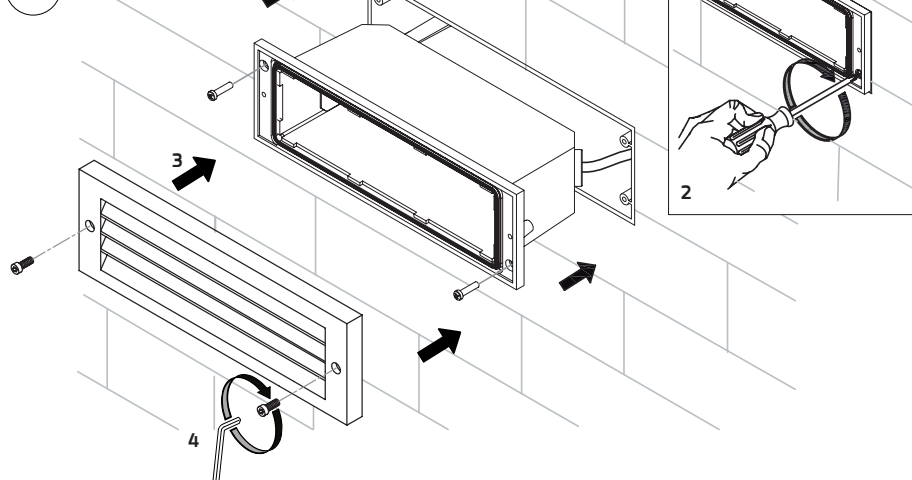

SE: MONTERING

FI: ASENNUS

2

3

4

5

EN: Minimum distance to flammable material in the beam direction.  
 NO: Minimumsavstand til brennbart materiale i armaturens stråleretning.  
 SE: Minsta avstånd mellan brännbart material och lampans ljusrättning.  
 FI: Vähimmäismitta lampusta palaavaan materiaaliin.