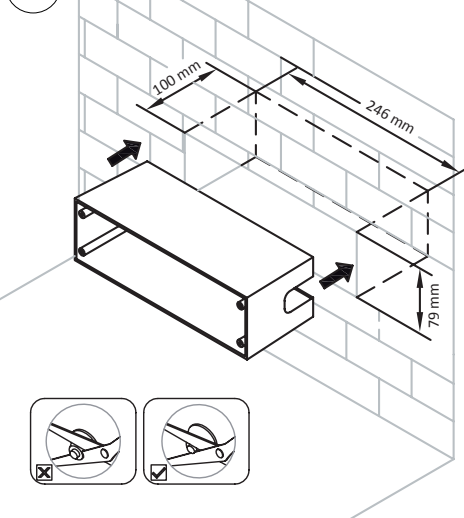

SE: MONTERING

FI: ASENNUS

2

3

4

5

EN: Minimum distance to flammable material in the beam direction.  
 NO: Minimumsavstand til brennbart materiale i armaturens stråleretning.  
 SE: Minsta avstånd mellan brännbart material och lampans ljusrättning.  
 FI: Vähimmäismitta lampusta palaavaan materiaaliin.