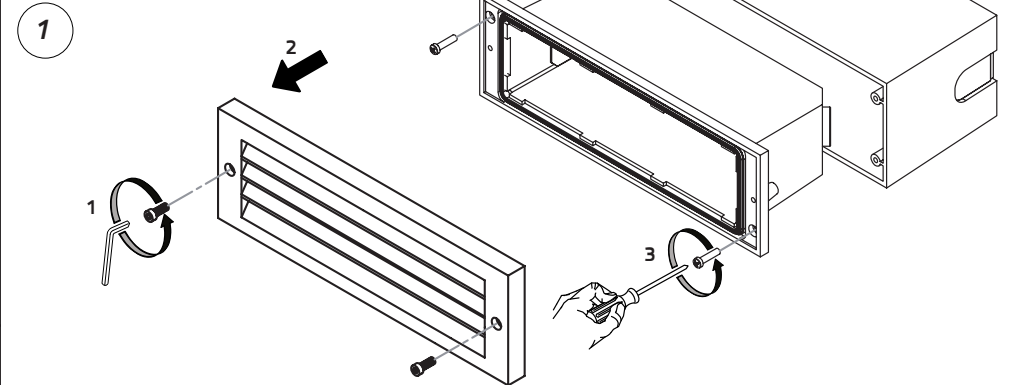

# I-BRICK 1

220-240V LED 4X1W IP54

EN: MEASUREMENT

NO: MÅL

SE: MÅTT

FI: MITAT

EN: MOUNTING

NO: MONTERING

SE: MONTERING

FI: ASENNUS

2

3

4

5

EN: Minimum distance to flammable material in the beam direction.  
 NO: Minimumsavstand til brennbart materiale i armaturens stråleretning.  
 SE: Minsta avstånd mellan brännbart material och lampans ljusrättning.  
 FI: Vähimmäismitta lampusta palaavaan materiaaliin.