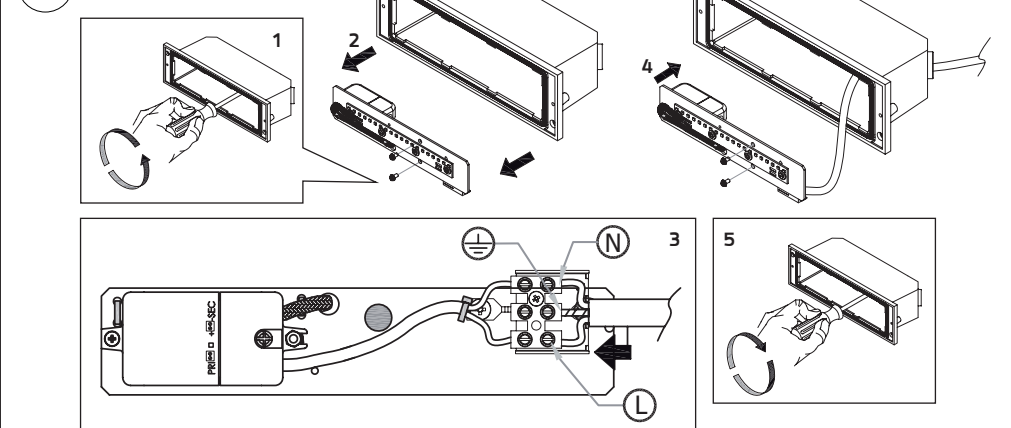

SE: MONTERING

FI: ASENNUS

2

3

4

5

EN: Minimum distance to flammable material in the beam direction.  
 NO: Minimumsavstand til brennbart materiale i armaturens stråleretning.  
 SE: Minsta avstånd mellan brännbart material och lampans ljusrättning.  
 FI: Vähimmäismitta lampusta palaavaan materiaaliin.