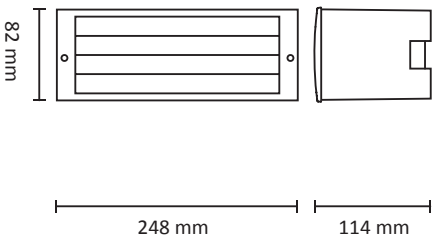

# I-BRICK 1

220-240V LED 4X1W IP54

EN: MEASUREMENT

NO: MÅL

SE: MÅTT

FI: MITAT

EN: MOUNTING

NO: MONTERING

SE: MONTERING

FI: ASENNUS

2

3

4

5

EN: Minimum distance to flammable material in the beam direction.  
 NO: Minimumsavstand til brennbart materiale i armaturens stråleretning.  
 SE: Minsta avstånd mellan brännbart material och lampans ljusrättning.  
 FI: Vähimmäismitta lampusta palaavaan materiaaliin.