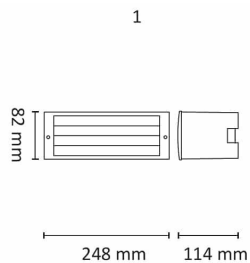

I-Brick 1 5,6W 40lm 3000K Grafitt

Elnr.: 3109470

Kraftige orienteringsarmaturer i støpt aluminium spesialbehandlet for utendørs bruk . Integret LED med innebygget LED driver. Innstøpingsboks medfølger. Kl I, IP65

Teknisk data

Spenning (V)	230
Effekt (W)	5,6
Lumen/Watt (lm)	7
Lysstyrke (lm)	40
Fargetemperatur (K)	3000
Fargegjengivelse (Ra)	80
SDCM	3
Driver størrelse (mA)	350
Min. omgivelsestemperatur (°C)	-20
Max. omgivelsestemperatur (°C)	+50

Dimensjoner

Lengde (mm)	248
Høyde (mm)	114
Bredde (mm)	82
Dybde (mm)	100

Tilbehør

Vedlikehold

Produktet rengjøres ved å tørke over med en fuktig microfiberklut. Evt. vann/såperester fjernes med en ren microfiberklut.