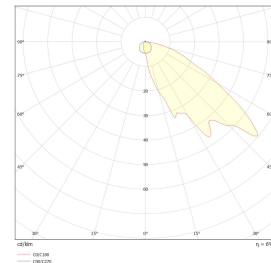

I-Brick 1 5,6W 40lm 3000K Grafitt

Elnr.: 3109470

Kraftige orienteringsarmaturer i støpt aluminium spesialbehandlet for utendørs bruk . Integret LED med innebygget LED driver. Innstøpingsboks medfølger. Kl I, IP65

Teknisk data

Spenning (V)	230
Effekt (W)	5,6
Lumen/Watt (lm)	7
Lysstyrke (lm)	40
Fargetemperatur (K)	3000
Fargegjengivelse (Ra)	80
SDCM	3
Driver størrelse (mA)	350
Min. omgivelsestemperatur (°C)	-20
Max. omgivelsestemperatur (°C)	+50