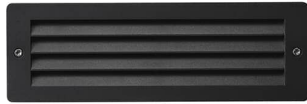

I-Brick 1 5,6W 40lm 3000K Grafitt

Elnr.: 3109470

Kraftige orienteringsarmaturer i støpt aluminium spesialbehandlet for utendørs bruk . Integret LED med innebygget LED driver. Innstøpingsboks medfølger. Kl I, IP65

Teknisk data

Spenning (V)	230
Effekt (W)	5,6
Lumen/Watt (lm)	7
Lysstyrke (lm)	40
Fargetemperatur (K)	3000
Fargegjengivelse (Ra)	80
SDCM	3
Driver størrelse (mA)	350
Min. omgivelsestemperatur (°C)	-20
Max. omgivelsestemperatur (°C)	+50

Utførelse

Farge	Grafitt
Materiale	Aluminium
IP klasse	65
Lyskilde	LED
Isolasjonsklasse	I
Dimbar	Nei
Levetid L70B50 Ta25°	100.000
Levetid L80B50 Ta25°	67.000
IK-klasse	08
Integrert/ekstern driver	Integrert
Sokkel	LED
Montering	Innfelt
Avdekningsmateriale	Herdet glass
Dimmetype	-
Optikk	Reflektor
Brannklasse D	Nei
DALI	Nei

I-Brick 1 5,6W 40lm 3000K Grafitt

Elnr.: 3109470

LUZENSE®  Unilamp®

Hurtigkobling	Nei
Antall poler	3
Utforming	Rektangulær
Antall lyskilder	1
Lysfordeling	Asymmetrisk
Bruksområde	Trapp og korridor, Fasade / effektbelysning