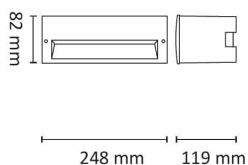

## Teknisk data

Spenning (V)	230
Effekt (W)	5,6
Lumen/Watt (lm)	14
Lysstyrke (lm)	80
Fargetemperatur (K)	3000
Fargegjengivelse (Ra)	80
SDCM	3
Driver størrelse (mA)	350
Min. omgivelsestemperatur (°C)	-20
Max. omgivelsestemperatur (°C)	+50

## Dimensjoner

Lengde (mm)	248
Høyde (mm)	119
Bredde (mm)	82
Dybde (mm)	100
Nettovekt (g)	1345