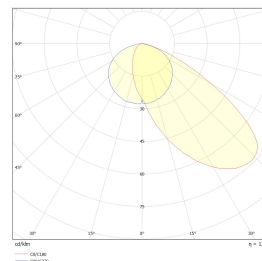

Teknisk data

Spenning (V)	230
Effekt (W)	5,6
Lumen/Watt (lm)	14
Lysstyrke (lm)	80
Fargetemperatur (K)	3000
Fargegjengivelse (Ra)	80
SDCM	3
Driver størrelse (mA)	350
Min. omgivelsestemperatur (°C)	-20
Max. omgivelsestemperatur (°C)	+50

Utførelse

Farge	Grafitt
Materiale	Aluminium
IP klasse	65
Lyskilde	LED
Isolasjonsklasse	I
Dimbar	Nei
Levetid L70B50 Ta25°	100.000
Levetid L80B50 Ta25°	67.000
IK-klasse	08
Integrert/ekstern driver	Integrert
Sokkel	LED
Montering	Innfelt
Avdekningsmateriale	Herdet glass
Dimmetype	-
Optikk	Reflektor
Brannklasse D	Nei
DALI	Nei