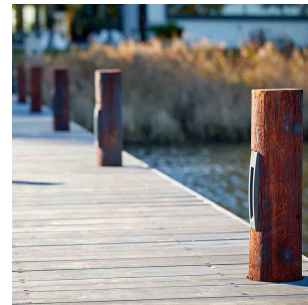

# I-Brick H-Ramp 5,6W 80lm 3000K Grafitt

Elnr.: 3109472

Kraftige orienteringsarmaturer i støpt aluminium spesialbehandlet for utendørs bruk . Integrert LED med innebygget LED driver. Innstøpingsboks medfølger. Kl I, IP65.