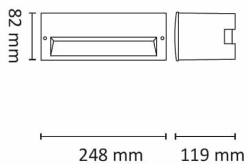

## Teknisk data

Spenning (V)	230
Effekt (W)	5,6
Lumen/Watt (lm)	14
Lysstyrke (lm)	80
Fargetemperatur (K)	3000
Fargegjengivelse (Ra)	80
SDCM	3
Driver størrelse (mA)	350
Min. omgivelsestemperatur (°C)	-20
Max. omgivelsestemperatur (°C)	+50

## Utførelse

Farge	Sølv
Materiale	Aluminium
IP klasse	65
Lyskilde	LED
Isolasjonsklasse	I
Dimbar	Nei
Levetid L70B50 Ta25°	100.000
Levetid L80B50 Ta25°	67.000
IK-klasse	08
Integrert/ekstern driver	Integrert
Sokkel	LED
Montering	Innfelt
Avdekningsmateriale	Herdet glass
Dimmetype	-
Optikk	Linse
Brannklasse D	Nei
DALI	Nei

## Dimensjoner

Lengde (mm)	248
Høyde (mm)	119
Bredde (mm)	82
Dybde (mm)	100