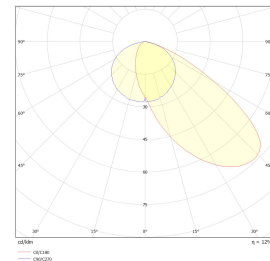

Teknisk data

Spenning (V)	230
Effekt (W)	5,6
Lumen/Watt (lm)	14
Lysstyrke (lm)	80
Fargetemperatur (K)	3000
Fargegjengivelse (Ra)	80
SDCM	3
Driver størrelse (mA)	350
Min. omgivelsestemperatur (°C)	-20
Max. omgivelsestemperatur (°C)	+50

Utførelse

Farge	Sølv
Materiale	Aluminium
IP klasse	65
Lyskilde	LED
Isolasjonsklasse	I
Dimbar	Nei
Levetid L70B50 Ta25°	100.000
Levetid L80B50 Ta25°	67.000
IK-klasse	08
Integrert/ekstern driver	Integrert
Sokkel	LED
Montering	Innfelt
Avdekningsmateriale	Herdet glass
Dimmetype	-
Optikk	Linse
Brannklasse D	Nei
DALI	Nei