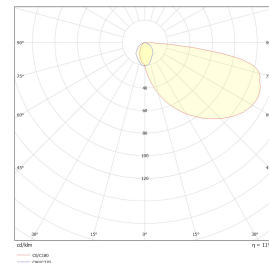

## Teknisk data

Spenning (V)	230
Effekt (W)	6,3
Lumen/Watt (lm)	9
Lysstyrke (lm)	60
Fargetemperatur (K)	3000
Fargegjengivelse (Ra)	80
SDCM	3
Driver størrelse (mA)	350
Min. omgivelsestemperatur (°C)	-20
Max. omgivelsestemperatur (°C)	+50

## Dimensjoner

Lengde (mm)	249
Høyde (mm)	118
Bredde (mm)	84
Dybde (mm)	100