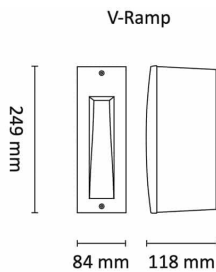

## Teknisk data

Spenning (V)	230
Effekt (W)	6,3
Lumen/Watt (lm)	9
Lysstyrke (lm)	60
Fargetemperatur (K)	3000
Fargegjengivelse (Ra)	80
SDCM	3
Driver størrelse (mA)	350
Min. omgivelsestemperatur (°C)	-20
Max. omgivelsestemperatur (°C)	+50

## Dimensjoner

Lengde (mm)	249
Høyde (mm)	118
Bredde (mm)	84
Dybde (mm)	100