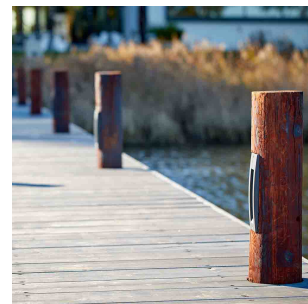

I-Brick V-Ramp 6,3W 60lm 3000K Sølv

Elnr.: 3109475

LUZENSE® Unilamp®

Kraftige orienteringsarmaturer i støpt aluminium spesialbehandlet for utendørs bruk . Integriert LED med innebygget LED driver. Innstøpingsboks medfølger. Kl I, IP65.