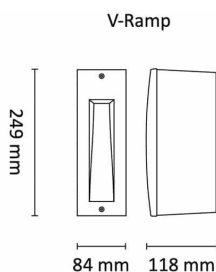

Teknisk data

Spenning (V)	230
Effekt (W)	6,3
Lumen/Watt (lm)	9
Lysstyrke (lm)	60
Fargetemperatur (K)	3000
Fargegjengivelse (Ra)	80
SDCM	3
Driver størrelse (mA)	350
Min. omgivelsestemperatur (°C)	-20
Max. omgivelsestemperatur (°C)	+50

Utførelse

Farge	Sølv
Materiale	Aluminium
IP klasse	65
Lyskilde	LED
Isolasjonsklasse	I
Dimbar	Nei
Levetid L70B50 Ta25°	100.000
Levetid L80B50 Ta25°	67.000
IK-klasse	08
Integrert/ekstern driver	Integrert
Sokkel	LED
Montering	Innfelt
Avdekningsmateriale	Herdet glass
Dimmetype	-
Optikk	Linse
Brannklasse D	Nei
DALI	Nei

Dimensjoner

Lengde (mm)	249
Høyde (mm)	118
Bredde (mm)	84
Dybde (mm)	100

Tilbehør

Vedlikehold

Produktet rengjøres ved å tørke over med en fuktig microfiberklut. Evt. vann/såperester fjernes med en ren microfiberklut.