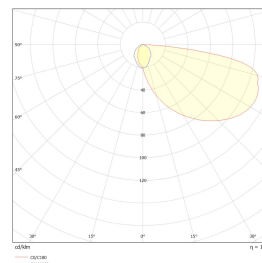

Teknisk data

Spenning (V)	230
Effekt (W)	6,3
Lumen/Watt (lm)	9
Lysstyrke (lm)	60
Fargetemperatur (K)	3000
Fargegjengivelse (Ra)	80
SDCM	3
Driver størrelse (mA)	350
Min. omgivelsestemperatur (°C)	-20
Max. omgivelsestemperatur (°C)	+50