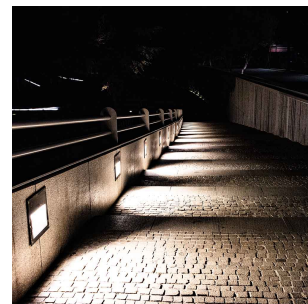

Pluto Slim Ramp 12W 3000K Grafitt

Elnr.: 3109476

Pluto er en innfelt kraftig kvadratisk orienteringsarmatur i støpt aluminium med asymmetrisk lys. Spesialbehandlet med Unilamps spesielle ASC overflatebehandling for utendørs bruk. Pluto er ypperlig for å lyse opp trapper og gangveier langs vegger, murer og fasader. Med god avskjerming som gir blendingsfritt lys. Pluto leveres inklusive innstøpingsboks. Armaturen har integrert LED og innebygget LED-driver.

Utførelse

Farge	Grafitt
Materiale	Aluminium
IP klasse	65
Lyskilde	LED
Isolasjonsklasse	I
Dimbar	Nei
Levetid L70B50 Ta25°	50.000
IK-klasse	08
Integrert/ekstern driver	Integrert
Sokkel	LED
Montering	Innfelt
Avdekningsmateriale	Klart glass
Brannklasse D	Nei
Antall poler	3
Lysfordeling	Bredstrålende 40-80gr
Produktfamilie	Pluto