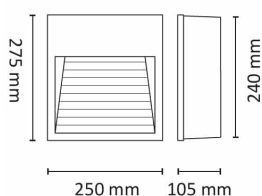

Pluto Slim Ramp 12W 3000K Grafitt

Elnr.: 3109476

Pluto er en innfelt kraftig kvadratisk orienteringsarmatur i støpt aluminium med asymmetrisk lys. Spesialbehandlet med Unilamps spesielle ASC overflatebehandling for utendørs bruk. Pluto er ypperlig for å lyse opp trapper og gangveier langs vegger, murer og fasader. Med god avskjerming som gir blendingsfritt lys. Pluto leveres inklusive innstøpingsboks. Armaturen har integrert LED og innebygget LED-driver.

Anbefalt monteringshøyde: 25-50 cm fra gulv/bakke. Ikke dimbar, Klasse I, IP65.

Teknisk data

Spenning (V)	230
Effekt (W)	12
Lysstyrke (lm)	522
Fargetemperatur (K)	3000
Fargegjengivelse (Ra)	80
SDCM	3
Min. omgivelsestemperatur (°C)	-20
Max. omgivelsestemperatur (°C)	+50

Utførelse

Farge	Grafitt
Materiale	Aluminium
IP klasse	65
Lyskilde	LED
Isolasjonsklasse	I
Dimbar	Nei
Levetid L70B50 Ta25°	50.000
IK-klasse	08
Integrert/ekstern driver	Integrert
Sokkel	LED
Montering	Innfelt
Avdekningsmateriale	Klart glass
Brannklasse D	Nei
Antall poler	3
Lysfordeling	Bredstrålende 40-80gr
Produktfamilie	Pluto

Pluto Slim Ramp 12W 3000K Grafitt

Elnr.: 3109476

LUZENSE®  Unilamp®

Bruksområde	Trapp og korridor, Fasade / effektbelysning, Park
-------------	---

Dimensjoner

Lengde (mm)	275
Høyde (mm)	105
Bredde (mm)	250
Dybde (mm)	89