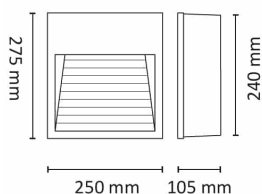

Pluto Slim Ramp 12W 3000K Sølv

Elnr.: 3109477

Pluto er en innfelt kraftig kvadratisk orienteringsarmatur i støpt aluminium med asymmetrisk lys. Spesialbehandlet med Unilamps spesielle ASC overflatebehandling for utendørs bruk. Pluto er ypperlig for å lyse opp trapper og gangveier langs vegger, murer og fasader. Med god avskjerming som gir blendingsfritt lys. Pluto leveres inklusive innstøpingsboks. Armaturen har integrert LED og innebygget LED-driver.

Anbefalt monteringshøyde: 25-50 cm fra gulv/bakke. Ikke dimbar, Klasse I, IP65.

Teknisk data

Spenning (V)	230
Effekt (W)	12
Lysstyrke (lm)	522
Fargetemperatur (K)	3000
Fargegjengivelse (Ra)	80
SDCM	3
Min. omgivelsestemperatur (°C)	-20
Max. omgivelsestemperatur (°C)	+50

Utførelse

Farge	Sølv
Materiale	Aluminium
IP klasse	20
Lyskilde	LED
Isolasjonsklasse	I
Dimbar	Nei
Levetid L70B50 Ta25°	50.000
IK-klasse	08
Integrert/ekstern driver	Integrert
Sokkel	LED
Montering	Innfelt
Avdekningsmateriale	Klart glass
Brannklasse D	Nei
Antall poler	3
Lysfordeling	Bredstrålende 40-80gr
Produktfamilie	Pluto

Pluto Slim Ramp 12W 3000K Sølv

Elnr.: 3109477

LUZENSE®  Unilamp®

Bruksområde	Trapp og korridor, Fasade / effektbelysning, Park
-------------	---

Dimensjoner

Lengde (mm)	275
Høyde (mm)	105
Bredde (mm)	250
Dybde (mm)	89