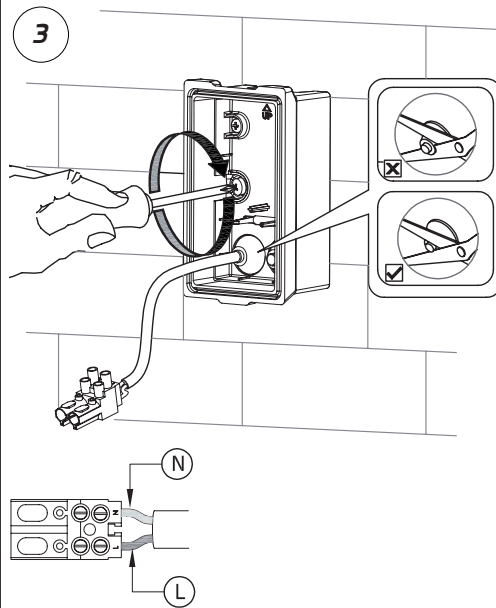

CORE WALL MINI UP/DOWN

220-240V GU10 2X6,5W IP65

EN: MOUNTING
 NO: MONTERING

SE: MONTERING
 FI: ASENNUS

EN: MEASUREMENTS
 NO: MÅL

SE: MÅTT
 FI: MITAT

OBS!

EN: Installation must be performed by a qualified electrician.
 NO: Må installeres av autorisert el-installatør.
 SE: Måste installeras av en behörig elektriker.
 FI: Vain valtuutettu sähköasentaja saa asentaa.

EN: Minimum distance to flammable material in the beam direction.
 NO: Minimumsavstand til brennbart materiale i armaturens stråleretning.
 SE: Minsta avstånd mellan brännbart material och lampans ljusrättning.
 FI: Vähimmäismitta lampusta palaavaan materiaaliin.