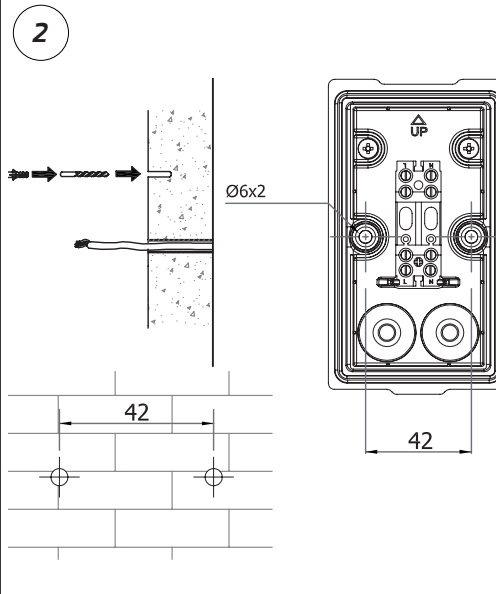

CORE WALL MINI UP/DOWN

220-240V GU10 2X6,5W IP65

EN: MOUNTING
 NO: MONTERING

SE: MONTERING
 FI: ASENNUS

EN: MEASUREMENTS
 NO: MÅL

SE: MÅTT
 FI: MITAT

OBS!

EN: Installation must be performed by a qualified electrician.
 NO: Må installeres av autorisert el-installatør.
 SE: Måste installeras av en behörig elektriker.
 FI: Vain valtuutettu sähköasentaja saa asentaa.

EN: Minimum distance to flammable material in the beam direction.
 NO: Minimumsavstand til brennbart materiale i armaturens stråleretning.
 SE: Minsta avstånd mellan brännbart material och lampans ljusrättning.
 FI: Vähimmäismitta lampusta palaavaan materiaaliin.