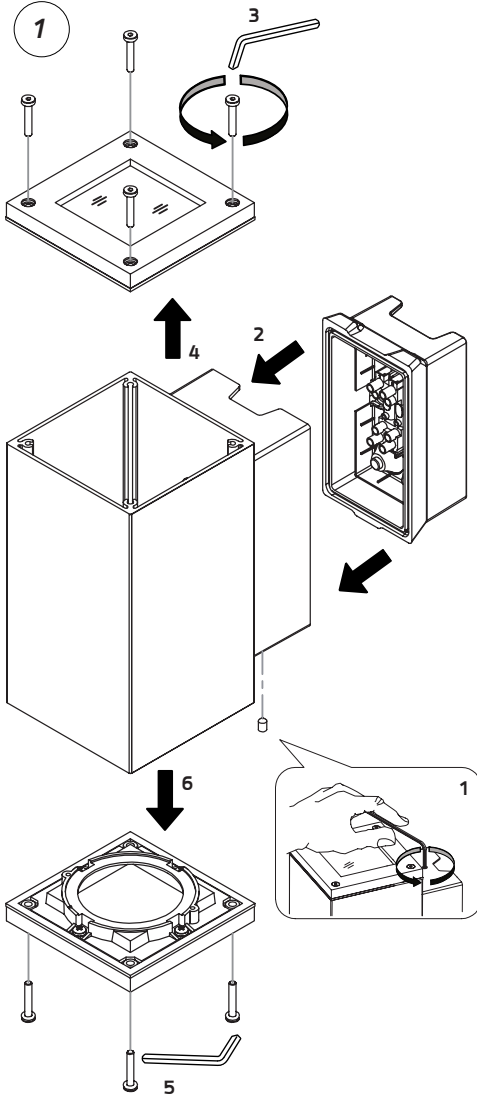

CORE WALL MINI UP/DOWN

220-240V GU10 2X6,5W IP65

EN: MOUNTING
 NO: MONTERING

SE: MONTERING
 FI: ASENNUS

EN: MEASUREMENTS
 NO: MÅL

SE: MÅTT
 FI: MITAT

OBS!

EN: Installation must be performed by a qualified electrician.
 NO: Må installeres av autorisert el-installatør.
 SE: Måste installeras av en behörig elektriker.
 FI: Vain valtuutettu sähköasentaja saa asentaa.

EN: Minimum distance to flammable material in the beam direction.
 NO: Minimumsavstand til brennbart materiale i armaturens stråleretning.
 SE: Minsta avstånd mellan brännbart material och lampans ljusrättning.
 FI: Vähimmäismitta lampusta palaavaan materiaaliin.