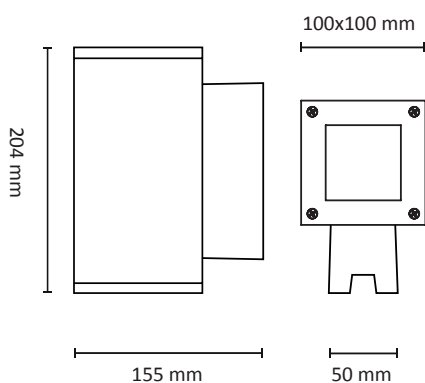

CORE WALL MINI UP/DOWN

220-240V GU10 2X6,5W IP65

EN: MOUNTING
 NO: MONTERING

SE: MONTERING
 FI: ASENNUS

EN: MEASUREMENTS
 NO: MÅL

SE: MÅTT
 FI: MITAT

OBS!

EN: Installation must be performed by a qualified electrician.
 NO: Må installeres av autorisert el-installatør.
 SE: Måste installeras av en behörig elektriker.
 FI: Vain valtuutettu sähköasentaja saa asentaa.

EN: Minimum distance to flammable material in the beam direction.
 NO: Minimumsavstand til brennbart materiale i armaturens stråleretning.
 SE: Minsta avstånd mellan brännbart material och lampans ljusrättning.
 FI: Vähimmäismitta lampusta palaavaan materiaaliin.