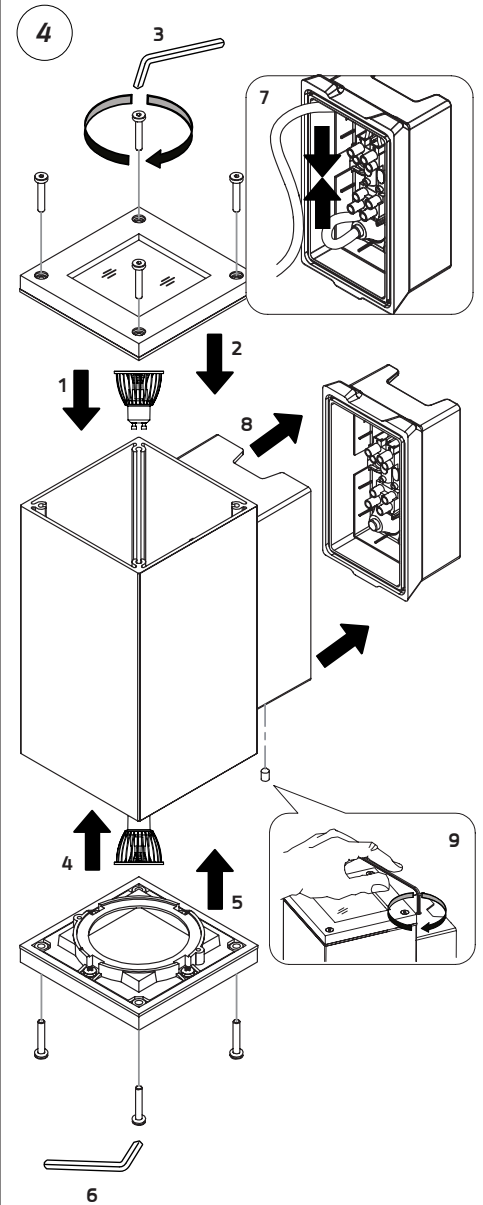

CORE WALL MINI UP/DOWN

220-240V GU10 2X6,5W IP65

EN: MOUNTING
 NO: MONTERING

SE: MONTERING
 FI: ASENNUS

EN: MEASUREMENTS
 NO: MÅL

SE: MÅTT
 FI: MITAT

OBS!

EN: Installation must be performed by a qualified electrician.
 NO: Må installeres av autorisert el-installatør.
 SE: Måste installeras av en behörig elektriker.
 FI: Vain valtuutettu sähköasentaja saa asentaa.

EN: Minimum distance to flammable material in the beam direction.
 NO: Minimumsavstand til brennbart materiale i armaturens stråleretning.
 SE: Minsta avstånd mellan brännbart material och lampans ljusrättning.
 FI: Vähimmäismitta lampusta palaavaan materiaaliin.