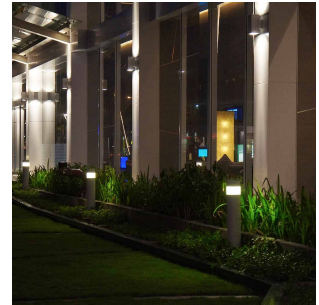

# Core Mini Vegg 2x13W 2240lm 2700K Graf

Elnr.: 3109480

Core Vegg er kompakte veggglamper i presstøpt aluminium med herdet sikkerhetsglass. Core Vegg passer for både innendørs og utendørs bruk. Spesialbehandlet med Unilamps spesielle ASC overflatebehandling for utendørs bruk. Core Vegg lyser ned med symmetrisk lysbilde, og leveres i to versjoner.