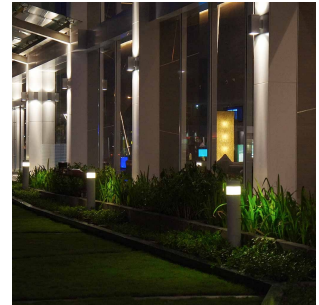

Core Mini Vegg 2x13W 2240lm 2700K Graf

Elnr.: 3109480

Core Vegg er kompakte veggglamper i presstøpt aluminium med herdet sikkerhetsglass. Core Vegg passer for både innendørs og utendørs bruk. Spesialbehandlet med Unilamps spesielle ASC overflatebehandling for utendørs bruk. Core Vegg lyser ned med symmetrisk lysbilde, og leveres i to versjoner.