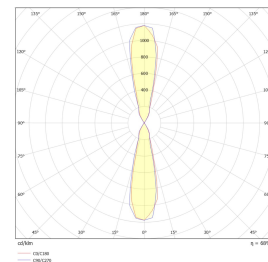

Core Mini Vegg 2x13W 2240lm 2700K Graf

Elnr.: 3109480

Core Vegg er kompakte veggglamper i presstøpt aluminium med herdet sikkerhetsglass. Core Vegg passer for både innendørs og utendørs bruk. Spesialbehandlet med Unilamps spesielle ASC overflatebehandling for utendørs bruk. Core Vegg lyser ned med symmetrisk lysbilde, og leveres i to versjoner.

-6,5W GU10 Klasse II

-13W integrert LED Klasse I

Begge versjoner er IP65.

Teknisk data

Spenning (V)	230
Effekt (W)	2x13
Lumen/Watt (lm)	87
Lysstyrke (lm)	2x1120
Fargetemperatur (K)	2700
Fargegjengivelse (Ra)	90
SDCM	3
Antall armaturer B 10A	17
Antall armaturer C 10A	28
Antall armaturer B 16A	27
Antall armaturer C 16A	46
Min. omgivelsestemperatur (°C)	-20
Max. omgivelsestemperatur (°C)	+50