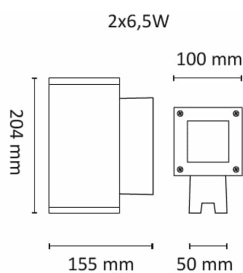

## Teknisk data

Spenning (V)	230
Effekt (W)	2x13
Lumen/Watt (lm)	87
Lysstyrke (lm)	2x1120
Fargetemperatur (K)	2700
Fargegjengivelse (Ra)	90
SDCM	3
Antall armaturer B 10A	17
Antall armaturer C 10A	28
Antall armaturer B 16A	27
Antall armaturer C 16A	46
Min. omgivelsestemperatur (°C)	-20
Max. omgivelsestemperatur (°C)	+50

## Dimensjoner

Lengde (mm)	172
Høyde (mm)	214
Bredde (mm)	100