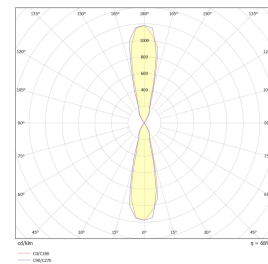

# Core Mini Vegg 2x13W 2240lm 2700K Graf

Elnr.: 3109480

Core Vegg er kompakte veggglamper i presstøpt aluminium med herdet sikkerhetsglass. Core Vegg passer for både innendørs og utendørs bruk. Spesialbehandlet med Unilamps spesielle ASC overflatebehandling for utendørs bruk. Core Vegg lyser ned med symmetrisk lysbilde, og leveres i to versjoner.

## Teknisk data

Spenning (V)	230
Effekt (W)	2x13
Lumen/Watt (lm)	87
Lysstyrke (lm)	2x1120
Fargetemperatur (K)	2700
Fargegjengivelse (Ra)	90
SDCM	3
Antall armaturer B 10A	17
Antall armaturer C 10A	28
Antall armaturer B 16A	27
Antall armaturer C 16A	46
Min. omgivelsestemperatur (°C)	-20
Max. omgivelsestemperatur (°C)	+50

## Dimensjoner

Lengde (mm)	172
Høyde (mm)	214
Bredde (mm)	100