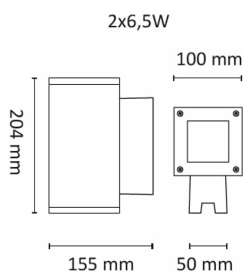

-6,5W GU10 Klasse II

-13W integrert LED Klasse I

Begge versjoner er IP65.

Teknisk data

Spenning (V)	230
Effekt (W)	2x13
Lumen/Watt (lm)	87
Lysstyrke (lm)	2x1120
Fargetemperatur (K)	2700
Fargegjengivelse (Ra)	90
SDCM	3
Antall armaturer B 10A	17
Antall armaturer C 10A	28
Antall armaturer B 16A	27
Antall armaturer C 16A	46
Min. omgivelsestemperatur (°C)	-20
Max. omgivelsestemperatur (°C)	+50

Utførelse

Farge	Graffiti
Materiale	Aluminium
IP klasse	65
Lyskilde	LED
Isolasjonsklasse	I
Dimbar	Nei
Levetid L70B50 Ta25°	150.000
Levetid L80B50 Ta25°	100.000
IK-klasse	10
Integrert/ekstern driver	Integrert

Core Mini Vegg 2x13W 2240lm 2700K Graf

Elnr.: 3109480

Sokkel	LED
Montering	Utenpåliggende
Avdekningsmateriale	Klart glass
Dimmetype	Fasesnitt/Faseavsnitt
Optikk	Linse
Brannklasse D	Nei
DALI	Nei
Hurtigkobling	Nei
Antall poler	3
Utforming	Firkantet
Integrert sensor	Nei
Lysfordeling	Mediumstrålende 20-40gr
Utstrålingsvinkel (°)	26
Integrert batteripakke	Nei
Bruksområde	Fasade / effektbelysning

Dimensjoner

Lengde (mm)	172
Høyde (mm)	214
Bredde (mm)	100
Nettvekt (g)	2700

Tilbehør

Vedlikehold

Produktet rengjøres ved å tørke over med en fuktig microfiberklut. Evt. vann/såperester fjernes med en ren microfiberklut.