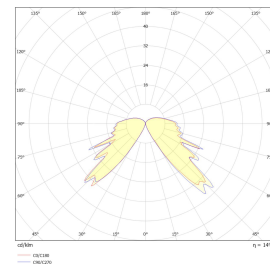

## Teknisk data

Spenning (V)	230
Effekt (W)	40
Lumen/Watt (lm)	33
Lysstyrke (lm)	1310
Fargetemperatur (K)	3000
Fargegjengivelse (Ra)	80
SDCM	3
Antall armaturer B 16A	19
Antall armaturer C 16A	32
Min. omgivelsestemperatur (°C)	-20
Max. omgivelsestemperatur (°C)	+40

## Dimensjoner

Høyde (mm)	982
Diameter (mm)	175
Lengde på tilf. kabel (mm)	1500