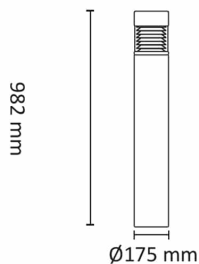

Teknisk data

Spenning (V)	230
Effekt (W)	27
Lumen/Watt (lm)	43
Lysstyrke (lm)	1130
Fargetemperatur (K)	3000
Fargegjengivelse (Ra)	80
SDCM	3
Antall armaturer B 16A	19
Antall armaturer C 16A	32
Min. omgivelsestemperatur (°C)	-20
Max. omgivelsestemperatur (°C)	+40

Utførelse

Farge	Grafitt
Materiale	Aluminium
IP klasse	65
Lyskilde	LED
Isolasjonsklasse	II
Dimbar	Nei
Levetid L70B50 Ta25°	100.000
Levetid L80B50 Ta25°	67.000
IK-klasse	10
Integrert/ekstern driver	Integrert
Sokkel	LED
Montering	Utenpåliggende
Avdekningsmateriale	Polykarbonat

Dimensjoner

Høyde (mm)	982
Diameter (mm)	175
Lengde på tilf. kabel (mm)	1500

Tilbehør

Vedlikehold

Produktet rengjøres ved å tørke over med en fuktig microfiberklut. Evt. vann/såperester fjernes med en ren microfiberklut.