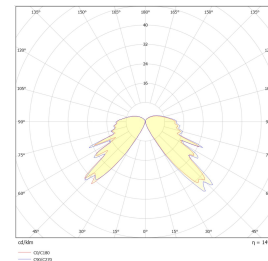

Teknisk data

Spenning (V)	230
Effekt (W)	27
Lumen/Watt (lm)	43
Lysstyrke (lm)	1130
Fargetemperatur (K)	3000
Fargegjengivelse (Ra)	80
SDCM	3
Antall armaturer B 16A	19
Antall armaturer C 16A	32
Min. omgivelsestemperatur (°C)	-20
Max. omgivelsestemperatur (°C)	+40

Dimensjoner

Høyde (mm)	982
Diameter (mm)	175
Lengde på tilf. kabel (mm)	1500
Nettvekt (g)	6400

Tilbehør

Vedlikehold

Produktet rengjøres ved å tørke over med en fuktig microfiberklut. Evt. vann/såperester fjernes med en ren microfiberklut.