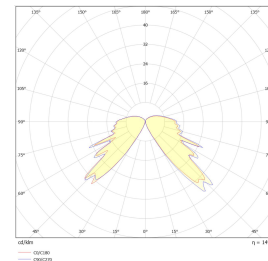

Teknisk data

Spenning (V)	230
Effekt (W)	27
Lumen/Watt (lm)	43
Lysstyrke (lm)	1130
Fargetemperatur (K)	3000
Fargegjengivelse (Ra)	80
SDCM	3
Antall armaturer B 16A	19
Antall armaturer C 16A	32
Min. omgivelsestemperatur (°C)	-20
Max. omgivelsestemperatur (°C)	+40

Dimensjoner

Høyde (mm)	982
Diameter (mm)	175
Lengde på tilf. kabel (mm)	1500

Tilbehør

Vedlikehold

Produktet rengjøres ved å tørke over med en fuktig microfiberklut. Evt. vann/såperester fjernes med en ren microfiberklut.