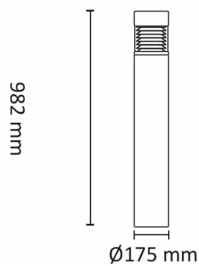

Teknisk data

Spenning (V)	230
Effekt (W)	27
Lumen/Watt (lm)	43
Lysstyrke (lm)	1130
Fargetemperatur (K)	3000
Fargegjengivelse (Ra)	80
SDCM	3
Antall armaturer B 16A	19
Antall armaturer C 16A	32
Min. omgivelsestemperatur (°C)	-20
Max. omgivelsestemperatur (°C)	+40

Utførelse

Farge	Grafitt
Materiale	Aluminium
IP klasse	65
Lyskilde	LED
Isolasjonsklasse	II
Dimbar	Nei
Levetid L70B50 Ta25°	100.000
Levetid L80B50 Ta25°	67.000
IK-klasse	10
Integrert/ekstern driver	Integrert
Sokkel	LED
Montering	Utenpåliggende
Avdekningsmateriale	Polykarbonat

Dimensjoner

Høyde (mm)	982
Diameter (mm)	175
Lengde på tilf. kabel (mm)	1500
Nettvekt (g)	6400

Tilbehør

Vedlikehold

Produktet rengjøres ved å tørke over med en fuktig microfiberklut. Evt. vann/såperester fjernes med en ren microfiberklut.