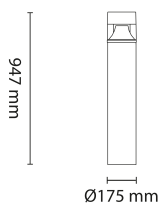

Teknisk data

Spenning (V)	230
Min. omgivelsestemperatur (°C)	-20
Max. omgivelsestemperatur (°C)	+50

Utførelse

Farge	Grafitt
Materiale	Aluminium
IP klasse	65
Lyskilde	TC-TSE
Isolasjonsklasse	II
IK-klasse	10
Integrert/ekstern driver	-
Sokkel	E27
Montering	Utenpåliggende
Avdekningsmateriale	Polykarbonat
Dimmetype	-
Optikk	-
Brannklasse D	Nei
DALI	Nei
Hurtigkobling	Nei
Antall poler	3
Utforming	Tube
Lysfordeling	Ekstremt bredstrålende >80gr
Utstrålingsvinkel (°)	150
Produktfamilie	Fuji

Dimensjoner

Høyde (mm)	947
------------	-----

Fuji Pullert Rund E27 Grafitt

Elnr.: 3109506

Diameter (mm)	175
Nettovekt (g)	5400

Tilbehør

Vedlikehold

Produktet rengjøres ved å tørke over med en fuktig microfiberklut. Evt. vann/såperester fjernes med en ren microfiberklut.