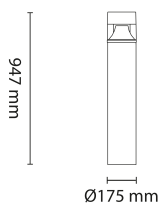

Teknisk data

Spenning (V)	230
Min. omgivelsestemperatur (°C)	-20
Max. omgivelsestemperatur (°C)	+50

Utførelse

Farge	Grafitt
Materiale	Aluminium
IP klasse	65
Lyskilde	TC-TSE
Isolasjonsklasse	II
Dimbar	-
IK-klasse	10
Integrert/ekstern driver	-
Sokkel	E27
Montering	Utenpåliggende
Avdekningsmateriale	Polykarbonat
Dimmetype	-
Optikk	-
Brannklasse D	Nei
DALI	Nei
Hurtigkobling	Nei
Antall poler	3
Utforming	Tube
Lysfordeling	Ekstremt bredstrålende >80gr
Utstrålingsvinkel (°)	150
Produktfamilie	Fuji

Dimensjoner

Fuji Pullert Rund E27 Grafitt

Elnr.: 3109506

Høyde (mm)	947
Diameter (mm)	175

Tilbehør

Vedlikehold

Produktet rengjøres ved å tørke over med en fuktig microfiberklut. Evt. vann/såperester fjernes med en ren microfiberklut.