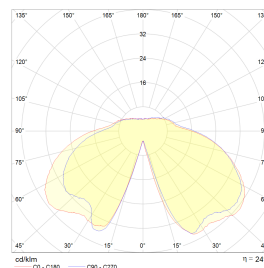

Fuji Pullert Rund E27 Grafitt

Elnr.: 3109506

Kraftig pullertarmatur i støpt aluminium. Fuji har E27-sokkel for ulike typer lyskilder. Med klar slagfast polykarbonat-avskjerming. For bakkemontering. Spesiellakkert for utendørsbruk. Leveres med nedstøpningsfeste. Leveres uten lyskilde. Klasse II - IP65.

Teknisk data

Spenning (V)	230
Min. omgivelsestemperatur (°C)	-20
Max. omgivelsestemperatur (°C)	+50

Utførelse

Farge	Grafitt
Materiale	Aluminium
IP klasse	65
Lyskilde	TC-TSE
Isolasjonsklasse	II
IK-klasse	10
Integrert/ekstern driver	-
Sokkel	E27
Montering	Utenpåliggende
Avdekningsmateriale	Polykarbonat
Dimmetype	-
Optikk	-
Brannklasse D	Nei
DALI	Nei
Hurtigkobling	Nei
Antall poler	3
Utforming	Tube
Lysfordeling	Ekstremt bredstrålende >80gr
Utstrålingsvinkel (°)	150
Produktfamilie	Fuji

Dimensjoner

Høyde (mm)	947