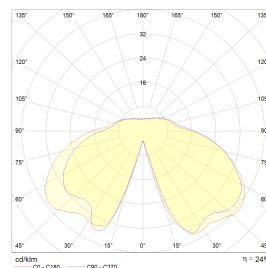

Fuji Pullert Rund E27 Grafitt

Elnr.: 3109506

Kraftig pullertarmatur i støpt aluminium. Fuji har E27-sokkel for ulike typer lyskilder. Med klar slagfast polykarbonat-avskjerming. For bakkemontering. Spesiellakkert for utendørsbruk. Leveres med nedstøpningsfeste. Leveres uten lyskilde. Klasse II - IP65.

Teknisk data

Spenning (V)	230
Min. omgivelsestemperatur (°C)	-20
Max. omgivelsestemperatur (°C)	+50

Utførelse

Farge	Grafitt
Materiale	Aluminium
IP klasse	65
Lyskilde	TC-TSE
Isolasjonsklasse	II
Dimbar	-
IK-klasse	10
Integrert/ekstern driver	-
Sokkel	E27
Montering	Utenpåliggende
Avdekningsmateriale	Polykarbonat
Dimmetype	-
Optikk	-
Brannklasse D	Nei
DALI	Nei
Hurtigkobling	Nei
Antall poler	3
Utforming	Tube
Lysfordeling	Ekstremt bredstrålende >80gr
Utstrålingsvinkel (°)	150
Produktfamilie	Fuji

Dimensjoner