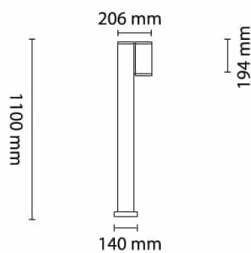

Core Pullert 6,5W 420lm 2700K GU10 Sølv

Elnr.: 3109510

Core Pullert er en moderne pullertarmaturer i tidløs design og med en vandalsikker konstruksjon. Spesialbehandlet for utendørs bruk. 6,5W GU10 leveres inklusive 1 stk. dimbar PrismaCOB+ 6,5W GU10 LED-lyskilde. 15W leveres med integrert LED modul og LED driver. Symmetrisk lysbilde. Materiale: Presstøpt aluminium med herdet sikkerhetsglass. Leveres med nedstøpningsfeste. LED GU10 Klasse II, IP65.
LED modul Klasse I, IP65.

Teknisk data

Spenning (V)	230
Effekt (W)	6,5
Lumen/Watt (lm)	65
Lysstyrke (lm)	420
Fargetemperatur (K)	2700
Fargegjengivelse (Ra)	90
SDCM	3
Min. omgivelsestemperatur (°C)	-20
Max. omgivelsestemperatur (°C)	+50

Utførelse

Farge	Sølv
Materiale	Aluminium
IP klasse	65
Lyskilde	LED
Isolasjonsklasse	II
Dimbar	Ja
Levetid L70B50 Ta25°	50.000
Levetid L80B50 Ta25°	33.000
IK-klasse	10
Integrert/ekstern driver	Integrert
Sokkel	GU10
Montering	Utenpåliggende
Avdekningsmateriale	Herdet glass
Dimmetype	Fasesnitt/Faseavsnitt
Optikk	Reflektor

Dimensjoner

Lengde (mm)	140
Høyde (mm)	1100
Bredde (mm)	206
Lengde på tilf. kabel (mm)	1000

Tilbehør

Vedlikehold

Produktet rengjøres ved å tørke over med en fuktig microfiberklut. Evt. vann/såperester fjernes med en ren microfiberklut.