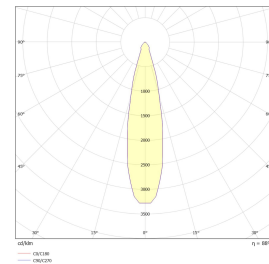

Core Pullert 6,5W 420lm 2700K GU10 Sølv

Elnr.: 3109510

Core Pullert er en moderne pullertarmaturer i tidløs design og med en vandalsikker konstruksjon. Spesialbehandlet for utendørs bruk. 6,5W GU10 leveres inklusive 1 stk. dimbar PrismaCOB+ 6,5W GU10 LED-lyskilde. 15W leveres med integrert LED modul og LED driver. Symmetrisk lysbilde. Materiale: Presstøpt aluminium med herdet sikkerhetsglass. Leveres med nedstøpningsfeste. LED GU10 Klasse II, IP65.
LED modul Klasse I, IP65.

Teknisk data

Spenning (V)	230
Effekt (W)	6,5
Lumen/Watt (lm)	65
Lysstyrke (lm)	420
Fargetemperatur (K)	2700
Fargegjengivelse (Ra)	90
SDCM	3
Min. omgivelsestemperatur (°C)	-20
Max. omgivelsestemperatur (°C)	+50