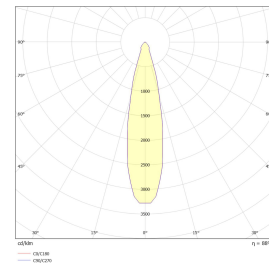

Tube Pullert 6,5W 420lm 2700K Sølv

Elnr.: 3109511

Tube Pullert er en moderne pullertarmaturer i tidløs design og med en vandalsikker konstruksjon. Spesialbehandlet for utendørs bruk. 6,5W GU10 leveres inklusive 1 stk. dimbar PrismaCOB+ 6,5W GU10 LED-lyskilde. 15W leveres med integrert LED modul og LED driver. Symmetrisk lysbilde. Materiale: Presstøpt aluminium med herdet sikkerhetsglass. Leveres med nedstøpningsfeste. LED GU10 Klasse II, IP65.
LED modul Klasse I, IP65.

Teknisk data

Spenning (V)	230
Effekt (W)	6,5
Lumen/Watt (lm)	65
Lysstyrke (lm)	420
Fargetemperatur (K)	2700
Fargegjengivelse (Ra)	90
SDCM	3
Min. omgivelsestemperatur (°C)	-20
Max. omgivelsestemperatur (°C)	+50