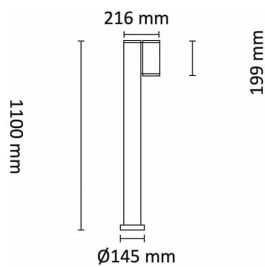

Tube Pullert 6,5W 420lm 2700K Sølv

Elnr.: 3109511

Tube Pullert er en moderne pullertarmaturer i tidløs design og med en vandalsikker konstruksjon. Spesialbehandlet for utendørs bruk. 6,5W GU10 leveres inklusive 1 stk. dimbar PrismaCOB+ 6,5W GU10 LED-lyskilde. 15W leveres med integrert LED modul og LED driver. Symmetrisk lysbilde. Materiale: Presstøpt aluminium med herdet sikkerhetsglass. Leveres med nedstøpningsfeste. LED GU10 Klasse II, IP65.
LED modul Klasse I, IP65.

Teknisk data

Spenning (V)	230
Effekt (W)	6,5
Lumen/Watt (lm)	65
Lysstyrke (lm)	420
Fargetemperatur (K)	2700
Fargegjengivelse (Ra)	90
SDCM	3
Min. omgivelsestemperatur (°C)	-20
Max. omgivelsestemperatur (°C)	+50

Utførelse

Farge	Sølv
Materiale	Aluminium
IP klasse	65
Lyskilde	LED
Isolasjonsklasse	II
Dimbar	Ja
Levetid L70B50 Ta25°	50.000
Levetid L80B50 Ta25°	33.000
IK-klasse	10
Integrert/ekstern driver	Integrert
Sokkel	GU10
Montering	Utenpåliggende
Avdekningsmateriale	Klart glass
Dimmetype	Fasesnitt/Faseavsnitt
Optikk	Reflektor

Dimensjoner

Høyde (mm)	1100
Bredde (mm)	216
Lengde på tilf. kabel (mm)	1000

Tilbehør

Vedlikehold

Produktet rengjøres ved å tørke over med en fuktig microfiberklut. Evt. vann/såperester fjernes med en ren microfiberklut.