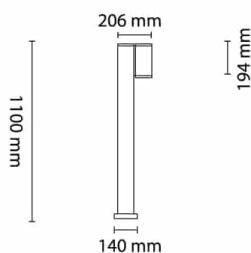

Core Pullert 15W 1180lm 3000K Grafitt

Elnr.: 3109520

Core Pullert er en moderne pullertarmaturer i tidløs design og med en vandalsikker konstruksjon. Spesialbehandlet for utendørs bruk. 6,5W GU10 leveres inklusive 1 stk. dimbar PrismaCOB+ 6,5W GU10 LED-lyskilde. 15W leveres med integrert LED modul og LED driver. Symmetrisk lysbilde. Materiale: Presstøpt aluminium med herdet sikkerhetsglass. Leveres med nedstøpningsfeste. LED GU10 Klasse II, IP65.
LED modul Klasse I, IP65.

Teknisk data

Spenning (V)	230
Effekt (W)	15
Lumen/Watt (lm)	79
Lysstyrke (lm)	1500
Fargetemperatur (K)	3000
Fargegjengivelse (Ra)	80
SDCM	3
Antall armaturer B 16A	48
Antall armaturer C 16A	82
Min. omgivelsestemperatur (°C)	-20
Max. omgivelsestemperatur (°C)	+50

Utførelse

Farge	Grafitt
Materiale	Aluminium
IP klasse	65
Lyskilde	LED
Isolasjonsklasse	I
Dimbar	Nei
Levetid L70B50 Ta25°	100.000
Levetid L80B50 Ta25°	67.000
IK-klasse	10
Integrert/ekstern driver	Integrert
Sokkel	LED
Montering	Utenpåliggende
Avdekningsmateriale	Herdet glass

Dimensjoner

Lengde (mm)	140
Høyde (mm)	1100
Bredde (mm)	206
Lengde på tilf. kabel (mm)	1000

Tilbehør

Vedlikehold

Produktet rengjøres ved å tørke over med en fuktig microfiberklut. Evt. vann/såperester fjernes med en ren microfiberklut.