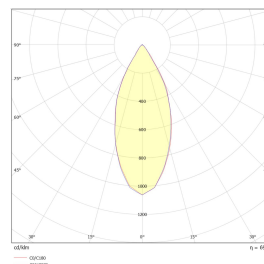

Teknisk data

Spenning (V)	230
Effekt (W)	15
Lumen/Watt (lm)	79
Lysstyrke (lm)	1500
Fargetemperatur (K)	3000
Fargegjengivelse (Ra)	80
SDCM	3
Antall armaturer B 16A	48
Antall armaturer C 16A	82
Min. omgivelsestemperatur (°C)	-20
Max. omgivelsestemperatur (°C)	+50