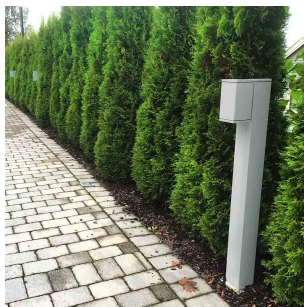

Core Pullert 15W 1180lm 3000K Grafitt

Elnr.: 3109520

Core Pullert er en moderne pullertarmaturer i tidløs design og med en vandalsikker konstruksjon. Spesialbehandlet for utendørs bruk. 6,5W GU10 leveres inklusive 1 stk. dimbar PrismaCOB+ 6,5W GU10 LED-lyskilde. 15W leveres med integrert LED modul og LED driver. Symmetrisk lysbilde. Materiale: Presstøpt aluminium med herdet sikkerhetsglass. Leveres med nedstøpningsfeste. LED GU10 Klasse II, IP65.
LED modul Klasse I, IP65.