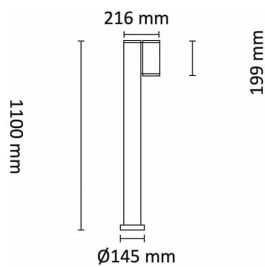

Tube Pullert 15W 1180lm 3000K Grafitt

Elnr.: 3109521

Tube Pullert er en moderne pullertarmaturer i tidløs design og med en vandalsikker konstruksjon. Spesialbehandlet for utendørs bruk. 6,5W GU10 leveres inklusive 1 stk. dimbar PrismaCOB+ 6,5W GU10 LED-lyskilde. 15W leveres med integrert LED modul og LED driver. Symmetrisk lysbilde. Materiale: Presstøpt aluminium med herdet sikkerhetsglass. Leveres med nedstøpningsfeste. LED GU10 Klasse II, IP65. LED modul Klasse I, IP65.

Teknisk data

Spenning (V)	230
Effekt (W)	15
Lumen/Watt (lm)	79
Lysstyrke (lm)	1180
Fargetemperatur (K)	3000
Fargegjengivelse (Ra)	90
SDCM	3
Antall armaturer B 16A	48
Antall armaturer C 16A	82
Min. omgivelsestemperatur (°C)	-20
Max. omgivelsestemperatur (°C)	+50

Utførelse

Farge	Grafitt
Materiale	Aluminium
IP klasse	65
Lyskilde	LED
Isolasjonsklasse	I
Dimbar	Nei
Levetid L70B50 Ta25°	100.000
Levetid L80B50 Ta25°	67.000
IK-klasse	10
Integrert/ekstern driver	Integrert
Sokkel	LED
Montering	Utenpåliggende
Avdekningsmateriale	Klart glass

Dimensjoner

Høyde (mm)	1100
Bredde (mm)	216
Lengde på tilf. kabel (mm)	1000

Tilbehør

Vedlikehold

Produktet rengjøres ved å tørke over med en fuktig microfiberklut. Evt. vann/såperester fjernes med en ren microfiberklut.