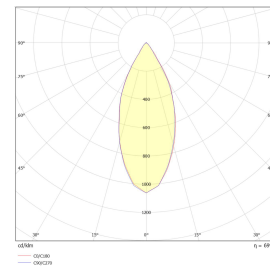

Teknisk data

Spenning (V)	230
Effekt (W)	15
Lumen/Watt (lm)	79
Lysstyrke (lm)	1180
Fargetemperatur (K)	3000
Fargegjengivelse (Ra)	90
SDCM	3
Antall armaturer B 16A	48
Antall armaturer C 16A	82
Min. omgivelsestemperatur (°C)	-20
Max. omgivelsestemperatur (°C)	+50