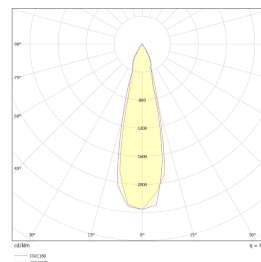

# Core Mini Tak 13W 1120lm 3000K Grafitt

Elnr.: 3109530

Core Tak er kompakte taklamper i presstøpt aluminium med herdet sikkerhetsglass. Core Tak passer for både innendørs og utendørs bruk. Spesialbehandlet med Unilamps spesielle ASC overflatebehandling for utendørs bruk. Core Tak lyser ned med symmetrisk lysbilde, og leveres i to versjoner.

## Teknisk data

Spenning (V)	230
Effekt (W)	13
Lumen/Watt (lm)	87
Lysstyrke (lm)	1120
Fargetemperatur (K)	3000
Fargegjengivelse (Ra)	80
SDCM	3
Antall armaturer B 10A	30
Antall armaturer C 10A	50
Antall armaturer B 16A	48
Antall armaturer C 16A	82
Min. omgivelsestemperatur (°C)	-20
Max. omgivelsestemperatur (°C)	+50

## Dimensjoner

Lengde (mm)	205
Høyde (mm)	100
Bredde (mm)	100