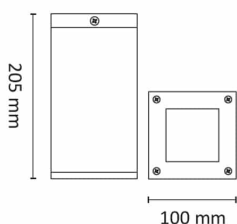

## Teknisk data

Spenning (V)	230
Effekt (W)	13
Lumen/Watt (lm)	87
Lysstyrke (lm)	1120
Fargetemperatur (K)	3000
Fargegjengivelse (Ra)	80
SDCM	3
Antall armaturer B 10A	30
Antall armaturer C 10A	50
Antall armaturer B 16A	48
Antall armaturer C 16A	82
Min. omgivelsestemperatur (°C)	-20
Max. omgivelsestemperatur (°C)	+50

## Dimensjoner

Lengde (mm)	205
Høyde (mm)	100
Bredde (mm)	100