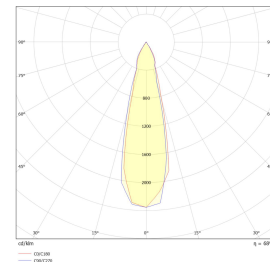

Tube Mini Tak 13W 1120lm 2700K Grafitt

Elnr.: 3109531

Tube Tak er kompakte taklamper i presstøpt aluminium med herdet sikkerhetsglass. Tube Tak passer for både innendørs og utendørs bruk. Spesialbehandlet med Unilamps spesielle ASC overflatebehandling for utendørs bruk. Tube Tak lyser ned med symmetrisk lysbilde, og leveres i to versjoner.

- 6,5W GU10 Klasse II
 - 13W integrert LED Klasse I
- Begge versjoner er IP65

Teknisk data

Spenning (V)	230
Effekt (W)	13
Lumen/Watt (lm)	87
Lysstyrke (lm)	1120
Fargetemperatur (K)	2700
Fargegjengivelse (Ra)	90
SDCM	3
Antall armaturer B 10A	30
Antall armaturer C 10A	50
Antall armaturer B 16A	48
Antall armaturer C 16A	82
Min. omgivelsestemperatur (°C)	-20
Max. omgivelsestemperatur (°C)	+50