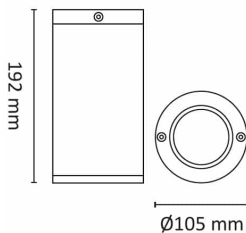

- 6,5W GU10 Klasse II
 - 13W integrert LED Klasse I
- Begge versjoner er IP65

Teknisk data

Spenning (V)	230
Effekt (W)	13
Lumen/Watt (lm)	87
Lysstyrke (lm)	1120
Fargetemperatur (K)	2700
Fargegjengivelse (Ra)	90
SDCM	3
Antall armaturer B 10A	30
Antall armaturer C 10A	50
Antall armaturer B 16A	48
Antall armaturer C 16A	82
Min. omgivelsestemperatur (°C)	-20
Max. omgivelsestemperatur (°C)	+50

Utførelse

Farge	Grafitt
Materiale	Aluminium
IP klasse	65
Lyskilde	LED
Isolasjonsklasse	I
Dimbar	Nei
Levetid L70B50 Ta25°	150.000
Levetid L80B50 Ta25°	100.000
IK-klasse	10
Integrert/ekstern driver	Integrert

Tube Mini Tak 13W 1120lm 2700K Grafitt

Elnr.: 3109531

LUZENSE®  Unilamp®

Sokkel	LED
Montering	Utenpåliggende
Avdekningsmateriale	Klart glass
Dimmetype	-
Optikk	Reflektor
Brannklasse D	Nei
DALI	Nei
Hurtigkobling	Nei
Antall poler	3
Utforming	Rund
Integrert sensor	Nei
Antall lyskilder	1
Lysfordeling	Mediumstrålende 20-40gr
Utstrålingsvinkel (°)	26
Integrert batteripakke	Nei
Bruksområde	Fasade / effektbelysning

Dimensjoner

Høyde (mm)	192
Diameter (mm)	105

Tilbehør

Vedlikehold

Produktet rengjøres ved å tørke over med en fuktig microfiberklut. Evt. vann/såperester fjernes med en ren microfiberklut.

Retur / Deponi

Produktet er å betrakte som spesialavfall og skal leveres til godkjent avfallsdeponi. Leverandøren har avtale med returselskapet Renas AS.
