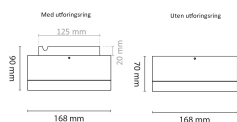

Sylo 10W 1100lm Dim 3000K IP55 Sort

Elnr.: 3109540

Utenpåkliggende rund takarmatur for bruk ute og inne. Opal avskjerming gir meget jevn lysfordeling. Moderne formspråk med kompakte mål. Armaturen har to nippelinnganger i bakkant. For bruk med utenpåkliggende kabel kan medfølgende Sylo utføringsring benyttes. Høyde med utføringsring: 90mm. 10W-versjon er dimbar med fasesnitt/avsnitt. 20W-versjon leveres i enten AV/PÅ eller med DALI. Klasse I, IP55.

Teknisk data

Spenning (V)	230
Effekt (W)	10
Lumen/Watt (lm)	110
Lysstyrke (lm)	1100
Fargetemperatur (K)	3000
Fargegjengivelse (Ra)	90
SDCM	3
Driver størrelse (mA)	350
Antall armaturer B 10A	25
Antall armaturer C 10A	41
Antall armaturer B 16A	39
Antall armaturer C 16A	66
Min. omgivelsestemperatur (°C)	-20
Max. omgivelsestemperatur (°C)	+50

Utførelse

Farge	Sort
Materiale	Aluminium
IP klasse	55
Lyskilde	LED
Isolasjonsklasse	II
Dimbar	Ja
Levetid L70B50 Ta25°	120.000
Levetid L80B50 Ta25°	80.000
IK-klasse	08

Sylo 10W 1100lm Dim 3000K IP55 Sort

Dimensjoner

Høyde (mm)	90
Diameter (mm)	168

Tilbehør

3109544 Sylo Utforingsring Sort

3109545 Sylo Utforingsring Hvit

Vedlikehold

Produktet rengjøres ved å tørke over med en fuktig microfiberklut. Evt. vann/såperester fjernes med en ren microfiberklut.