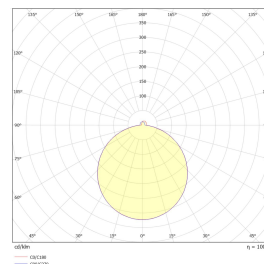

Teknisk data

Spenning (V)	230
Effekt (W)	10
Lumen/Watt (lm)	110
Lysstyrke (lm)	1100
Fargetemperatur (K)	3000
Fargegjengivelse (Ra)	90
SDCM	3
Driver størrelse (mA)	350
Antall armaturer B 10A	25
Antall armaturer C 10A	41
Antall armaturer B 16A	39
Antall armaturer C 16A	66
Min. omgivelsestemperatur (°C)	-20
Max. omgivelsestemperatur (°C)	+50