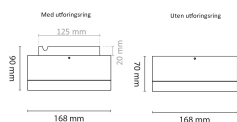

Sylo 20W 2200lm 3000K IP55 Sort

Elnr.: 3109542

Utenpåkliggende rund takarmatur for bruk ute og inne. Opal avskjerming gir meget jevn lysfordeling. Moderne formspråk med kompakte mål. Armaturen har to nippelinnganger i bakkant. For bruk med utenpåkliggende kabel kan medfølgende Sylo utføringsring benyttes. Høyde med utføringsring: 90mm. 10W-versjon er dimbar med fasesnitt/avsnitt. 20W-versjon leveres i enten AV/PÅ eller med DALI. Klasse I - IP55.

Teknisk data

Spenning (V)	230
Effekt (W)	20
Lumen/Watt (lm)	110
Lysstyrke (lm)	2200
Fargetemperatur (K)	3000
Fargegjengivelse (Ra)	90
SDCM	3
Driver størrelse (mA)	500
Antall armaturer B 10A	25
Antall armaturer C 10A	41
Antall armaturer B 16A	39
Antall armaturer C 16A	66
Min. omgivelsestemperatur (°C)	-20
Max. omgivelsestemperatur (°C)	+50

Utførelse

Farge	Sort
Materiale	Aluminium
IP klasse	55
Lyskilde	LED
Isolasjonsklasse	II
Dimbar	Nei
Levetid L70B50 Ta25°	120.000
Levetid L80B50 Ta25°	80.000
Integrert/ekstern driver	Integrert

Sylo 20W 2200lm 3000K IP55 Sort

Dimensjoner

Høyde (mm)	90
Diameter (mm)	168
Nettovekt (g)	979

Tilbehør

3109544	Sylo Utforingsring Sort
3109545	Sylo Utforingsring Hvit

Vedlikehold

Produktet rengjøres ved å tørke over med en fuktig microfiberklut. Evt. vann/såperester fjernes med en ren microfiberklut.