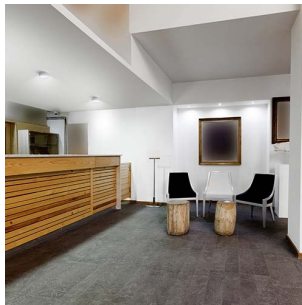

Sylo 20W 2200lm 3000K IP55 Sort

Elnr.: 3109542

Utenpåkliggende rund takarmatur for bruk ute og inne. Opal avskjerming gir meget jevn lysfordeling. Moderne formspråk med kompakte mål. Armaturen har to nippelinnganger i bakkant. For bruk med utenpåkliggende kabel kan medfølgende Sylo utføringsring benyttes. Høyde med utføringsring: 90mm. 10W-versjon er dimbar med fasesnitt/avsnitt. 20W-versjon leveres i enten AV/PÅ eller med DALI. Klasse I - IP55.