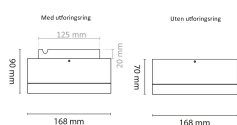

Teknisk data

Spenning (V)	230
Effekt (W)	20
Lumen/Watt (lm)	110
Lysstyrke (lm)	2200
Fargetemperatur (K)	3000
Fargegjengivelse (Ra)	90
SDCM	3
Driver størrelse (mA)	500
Antall armaturer B 10A	25
Antall armaturer C 10A	41
Antall armaturer B 16A	39
Antall armaturer C 16A	66
Min. omgivelsestemperatur (°C)	-20
Max. omgivelsestemperatur (°C)	+50

Utførelse

Farge	Hvit
Materiale	Aluminium
IP klasse	55
Lyskilde	LED
Isolasjonsklasse	II
Dimbar	Nei
Levetid L70B50 Ta25°	120.000
Levetid L80B50 Ta25°	80.000
Integrert/ekstern driver	Integrert

Sylo 20W 2200lm 3000K IP55 Hvit

Dimensjoner

Høyde (mm)	90
Diameter (mm)	168
Nettovekt (g)	943

Tilbehør

3109544 Sylo Utforingsring Sort

3109545 Sylo Utforingsring Hvit

Vedlikehold

Produktet rengjøres ved å tørke over med en fuktig microfiberklut. Evt. vann/såperester fjernes med en ren microfiberklut.