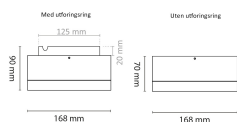

Teknisk data

Spenning (V)	230
Effekt (W)	20
Lumen/Watt (lm)	110
Lysstyrke (lm)	2200
Fargetemperatur (K)	3000
Fargegjengivelse (Ra)	90
SDCM	3
Driver størrelse (mA)	500
Antall armaturer B 10A	25
Antall armaturer C 10A	41
Antall armaturer B 16A	39
Antall armaturer C 16A	66
Min. omgivelsestemperatur (°C)	-20
Max. omgivelsestemperatur (°C)	+50

Dimensjoner

Høyde (mm)	90
Diameter (mm)	168
Nettvekt (g)	943

Tilbehør

3109544 Sylo Utforingsring Sort

3109545 Sylo Utforingsring Hvit

Vedlikehold

Produktet rengjøres ved å tørke over med en fuktig microfiberklut. Evt. vann/såperester fjernes med en ren microfiberklut.