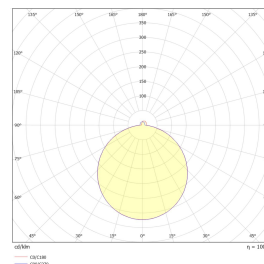

Teknisk data

Spenning (V)	230
Effekt (W)	20
Lumen/Watt (lm)	110
Lysstyrke (lm)	2200
Fargetemperatur (K)	3000
Fargegjengivelse (Ra)	90
SDCM	3
Driver størrelse (mA)	500
Antall armaturer B 10A	25
Antall armaturer C 10A	41
Antall armaturer B 16A	39
Antall armaturer C 16A	66
Min. omgivelsestemperatur (°C)	-20
Max. omgivelsestemperatur (°C)	+50