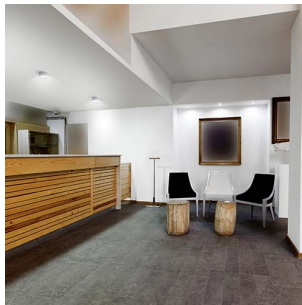

Sylo 20W 2200lm 3000K IP55 Hvit

Elnr.: 3109543

Utenpåliggende rund takarmatur for bruk ute og inne. Opal avskjerming gir meget jevn lysfordeling. Moderne formspråk med kompakte mål. Armaturen har to nippelinnganger i bakkant. For bruk med utenpåliggende kabel kan medfølgende Sylo utføringsring benyttes. Høyde med utføringsring: 90mm. 10W-versjon er dimbar med fasesnitt/avsnitt. 20W-versjon leveres i enten AV/PÅ eller med DALI. Klasse I - IP55.