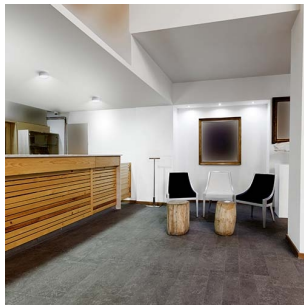

Sylo 20W 2200lm 3000K IP55 Hvit

Elnr.: 3109543

Utenpåliggende rund takarmatur for bruk ute og inne. Opal avskjerming gir meget jevn lysfordeling. Moderne formspråk med kompakte mål. Armaturen har to nippelinnganger i bakkant. For bruk med utenpåliggende kabel kan medfølgende Sylo utføringsring benyttes. Høyde med utføringsring: 90mm. 10W-versjon er dimbar med fasesnitt/avsnitt. 20W-versjon leveres i enten AV/PÅ eller med DALI. Klasse I - IP55.