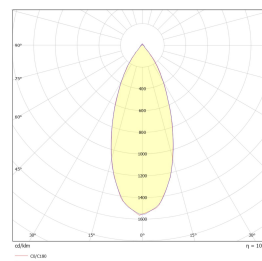

Flowerpower 5W 350lm GU10 3000K Sort

Elnr.: 3109547

FlowerPower er en hagespot med jordspyd. Spotlighten stikkes rett ned i jord og er ypperlig for å lyse opp busker og mindre trær. FlowerPower er dimbar til lavt nivå så man selv kan sette stemningen i hagen. Kraftig stamme i aluminium sørger for lang holdbarhet på armaturen. Armaturhodet kan vinkles opp og ned. FlowerPower leveres komplett med 5W GU10-lyskilde og 2 meter gummikabel. Klasse II, IP55.

Teknisk data

Spenning (V)	230
Effekt (W)	5
Lumen/Watt (lm)	70
Lysstyrke (lm)	350
Fargetemperatur (K)	3000
Fargegjengivelse (Ra)	90
SDCM	2
Min. omgivelsestemperatur (°C)	-20
Max. omgivelsestemperatur (°C)	+40