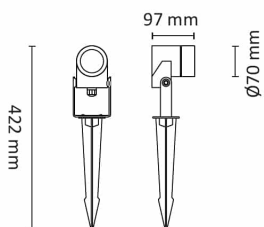

Flowerpower 5W 350lm GU10 3000K Sort

Elnr.: 3109547

FlowerPower er en hagespot med jordspyd. Spotlighten stikkes rett ned i jord og er ypperlig for å lyse opp busker og mindre trær. FlowerPower er dimbar til lavt nivå så man selv kan sette stemningen i hagen. Kraftig stamme i aluminium sørger for lang holdbarhet på armaturen. Armaturhodet kan vinkles opp og ned. FlowerPower leveres komplett med 5W GU10-lyskilde og 2 meter gummikabel. Klasse II, IP55.

Teknisk data

Spenning (V)	230
Effekt (W)	5
Lumen/Watt (lm)	70
Lysstyrke (lm)	350
Fargetemperatur (K)	3000
Fargegjengivelse (Ra)	90
SDCM	2
Min. omgivelsestemperatur (°C)	-20
Max. omgivelsestemperatur (°C)	+40

Flowerpower 5W 350lm GU10 3000K Sort

Elnr.: 3109547

DALI	Nei
Hurtigkobling	Nei
Kan monteres i isolasjon	Nei
Antall poler	3
Antall lyskilder	1
Lysfordeling	Mediumstrålende 20-40gr
Utstrålingsvinkel (°)	40
Tilt (°)	90
Produktfamilie	FlowerPower
Bruksområde	Utendørs parker og fellesområder

Dimensjoner

Høyde (mm)	422
Diameter (mm)	70
Lengde på tilf. kabel (mm)	1000

Tilbehør

Vedlikehold

Produktet rengjøres ved å tørke over med en fuktig microfiberklut. Evt. vann/såperester fjernes med en ren microfiberklut.