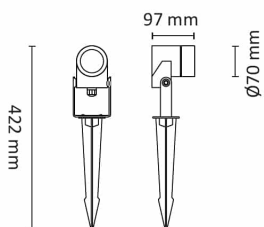

Flowerpower 5W 350lm GU10 3000K Sort

Elnr.: 3109547

FlowerPower er en hagespot med jordspyd. Spotlighten stikkes rett ned i jord og er ypperlig for å lyse opp busker og mindre trær. FlowerPower er dimbar til lavt nivå så man selv kan sette stemningen i hagen. Kraftig stamme i aluminium sørger for lang holdbarhet på armaturen. Armaturhodet kan vinkles opp og ned. FlowerPower leveres komplett med 5W GU10-lyskilde og 2 meter gummikabel. Klasse II, IP55.

Teknisk data

Spenning (V)	230
Effekt (W)	5
Lumen/Watt (lm)	70
Lysstyrke (lm)	350
Fargetemperatur (K)	3000
Fargegjengivelse (Ra)	90
SDCM	2
Min. omgivelsestemperatur (°C)	-20
Max. omgivelsestemperatur (°C)	+40

Flowerpower 5W 350lm GU10 3000K Sort

Elnr.: 3109547

DALI	Nei
Hurtigkobling	Nei
Kan monteres i isolasjon	Nei
Antall poler	3
Antall lyskilder	1
Lysfordeling	Mediumstrålende 20-40gr
Utstrålingsvinkel (°)	40
Tilt (°)	90
Produktfamilie	FlowerPower
Bruksområde	Utendørs parker og fellesområder

Dimensjoner

Høyde (mm)	422
Diameter (mm)	70
Lengde på tilf. kabel (mm)	1000
Nettvekt (g)	870

Tilbehør

Vedlikehold

Produktet rengjøres ved å tørke over med en fuktig microfiberklut. Evt. vann/såperester fjernes med en ren microfiberklut.