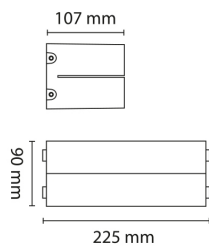

ARGOS 1 Mini Asym Down LED 14W 4000

Elnr.: 3109580

Argos-serien er kompakte men solide veggarmaturer i støpt aluminium med herdet sikkerhetsglass. Modernefunksjonelt design, flott finish og med en overflatebehandling som varer. Produktene er overflatebehandlet med Unilamps spesielle ASC behandling for aggressive miljøer, det vil si en 16 trinns prosess toppet med spesial-lakk. Dette gjør Argos serien ideell for bruk i kystnære områder og der det er miljømessige utfordringer. Argos finnes tilgjengelig i en mengde ulike konfigurasjoner, med enkel eller dobbel lysretning, med asymmetrisk lysfordeling eller med bred og smal lysstråle. Argos kan lyse opp, ned, eller både og, noe som gjør Argos til en megetallsidig armatur. Asymmetrisk variant gir ikke bare lys på veggen, men lyset fordeles også utover gårdsplassen. Argos 1 har en lysretning, opp eller ned. Argos 3 har to lysretninger, opp og ned og Argos 4 har to lysretninger, hvorav en med «blade effekt». Argos er ikke dimbar. Klasse I, IP65.

Teknisk data

Spenning (V)	230
Effekt (W)	14
Lumen/Watt (lm)	75
Lysstyrke (lm)	1050
Fargetemperatur (K)	4000
Fargegjengivelse (Ra)	80
SDCM	3
Antall armaturer B 10A	32
Antall armaturer C 10A	53
Antall armaturer B 16A	51
Antall armaturer C 16A	87
Min. omgivelsestemperatur (°C)	-20
Max. omgivelsestemperatur (°C)	+40

Utførelse

Farge	Grafitt
Materiale	Aluminium
IP klasse	65
Lyskilde	LED
Isolasjonsklasse	I
Dimbar	Nei
Levetid L70B50 Ta25°	100.000
Levetid L80B50 Ta25°	67.000

ARGOS 1 Mini Asym Down LED 14W 4000

Elnr.: 3109580

Dimensjoner

Lengde (mm)	225
Høyde (mm)	90
Bredde (mm)	107

Tilbehør

3109860	ARGOS Veggbrakett Grafitt	
3105896	Argos/Tube Dekkplate Grafitt	

Vedlikehold

Produktet rengjøres ved å tørke over med en fuktig microfiberklut. Evt. vann/såperester fjernes med en ren microfiberklut.