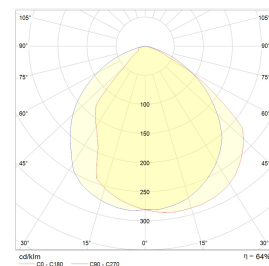

ARGOS 1 Mini Asym Down LED 14W 4000

Elnr.: 3109580

Argos-serien er kompakte men solide veggarmaturer i støpt aluminium med herdet sikkerhetsglass. Modernefunksjonelt design, flott finish og med en overflatebehandling som varer. Produktene er overflatebehandlet med Unilamps spesielle ASC behandling for aggressive miljøer, det vil si en 16 trinns prosess toppet med spesial-lakk. Dette gjør Argos serien ideell for bruk i kystnære områder og der det er miljømessige utfordringer. Argos finnes tilgjengelig i en mengde ulike konfigurasjoner, med enkel eller dobbel lysretning, med asymmetrisk lysfordeling eller med bred og smal lysstråle. Argos kan lyse opp, ned, eller både og, noe som gjør Argos til en megetallsidig armatur. Asymmetrisk variant gir ikke bare lys på veggen, men lyset fordeles også utover gårdsplassen. Argos 1 har en lysretning, opp eller ned. Argos 3 har to lysretninger, opp og ned og Argos 4 har to lysretninger, hvorav en med «blade effekt». Argos er ikke dimbar. Klasse I, IP65.

Teknisk data

Spenning (V)	230
Effekt (W)	14
Lumen/Watt (lm)	75
Lysstyrke (lm)	1050
Fargetemperatur (K)	4000
Fargegjengivelse (Ra)	80
SDCM	3
Antall armaturer B 10A	32
Antall armaturer C 10A	53
Antall armaturer B 16A	51
Antall armaturer C 16A	87
Min. omgivelsestemperatur (°C)	-20
Max. omgivelsestemperatur (°C)	+40