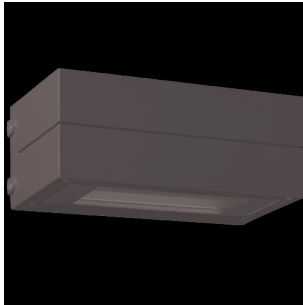

ARGOS 1 Mini Asym Down LED 14W 4000

Elnr.: 3109580

Argos-serien er kompakte men solide veggarmaturer i støpt aluminium med herdet sikkerhetsglass. Modernefunksjonelt design, flott finish og med en overflatebehandling som varer. Produktene er overflatebehandlet med Unilamps spesielle ASC behandling for aggressive miljøer, det vil si en 16 trinns prosess toppet med spesial-lakk. Dette gjør Argos serien ideell for bruk i kystnære områder og der det er miljømessige utfordringer. Argos finnes tilgjengelig i en mengde ulike konfigurasjoner, med enkel eller dobbel lysretning, med asymmetrisk lysfordeling eller med bred og smal lysstråle. Argos kan lyse opp, ned, eller både og, noe som gjør Argos til en megetallsidig armatur. Asymmetrisk variant gir ikke bare lys på veggen, men lyset fordeles også utover gårdsplassen. Argos 1 har en lysretning, opp eller ned. Argos 3 har to lysretninger, opp og ned og Argos 4 har to lysretninger, hvorav en med «blade effekt». Argos er ikke dimbar. Klasse I, IP65.

Utførelse

Farge	Grafitt
Materiale	Aluminium
IP klasse	65
Lyskilde	LED
Isolasjonsklasse	I
Dimbar	Nei
Levetid L70B50 Ta25°	100.000
Levetid L80B50 Ta25°	67.000

ARGOS 1 Mini Asym Down LED 14W 4000

Elnr.: 3109580