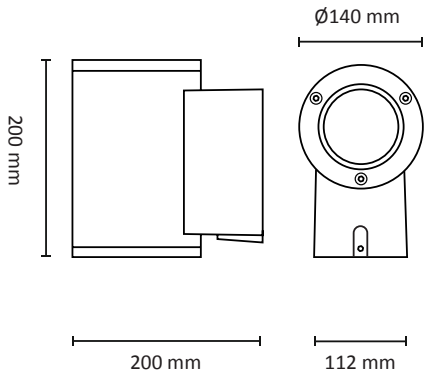

TUBE WALL MEDIUM DOWN

220-240V LED 17W IP65

EN: MEASUREMENTS
 NO: MÅL

SE: MÅTT
 FI: MITAT

OBS!

EN: Installation must be performed by a qualified electrician.
 NO: Må installeres av autorisert el-installatør.
 SE: Måste installeras av en behörig elektriker.
 FI: Vain valtuutettu sähköasentaja saa asentaa.

EN: Minimum distance to flammable material in the beam direction.
 NO: Minimumsavstand til brennbar materiale i armaturens stråleretning.
 SE: Minsta avstånd mellan brännbart material och lampans ljusrättning.
 FI: Vähimmäismitta lampusta palaavaan materiaaliin.