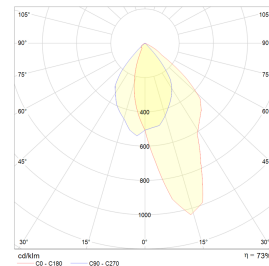

-6,5W GU10 Klasse II, IP65

-13/17/36/38W Klasse I, IP65

Teknisk data

Spenning (V)	230
Effekt (W)	17
Lumen/Watt (lm)	92
Lysstyrke (lm)	1750
Fargetemperatur (K)	3000
Fargegjengivelse (Ra)	80
SDCM	3
Antall armaturer B 10A	26
Antall armaturer C 10A	44
Antall armaturer B 16A	42
Antall armaturer C 16A	71
Min. omgivelsestemperatur (°C)	-20
Max. omgivelsestemperatur (°C)	+50