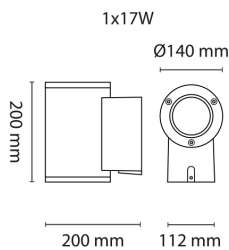

-6,5W GU10 Klasse II, IP65

-13/17/36/38W Klasse I, IP65

Teknisk data

Spenning (V)	230
Effekt (W)	17
Lumen/Watt (lm)	92
Lysstyrke (lm)	1750
Fargetemperatur (K)	3000
Fargegjengivelse (Ra)	80
SDCM	3
Antall armaturer B 10A	26
Antall armaturer C 10A	44
Antall armaturer B 16A	42
Antall armaturer C 16A	71
Min. omgivelsestemperatur (°C)	-20
Max. omgivelsestemperatur (°C)	+50

Tube Medium Vegg 1x17W 1750lm 3000K

Elnr.: 3109610

LUZENSE® Unilamp®

Sokkel	LED
Montering	Utenpåliggende
Avdekningsmateriale	Klart glass
Dimmetype	-
Optikk	Reflektor
Brannklasse D	Nei
DALI	Nei
Hurtigkobling	Nei
Antall poler	3
Utforming	Rund
Integrert sensor	Nei
Antall lyskilder	1
Lysfordeling	Asymmetrisk
Integrert batteripakke	Nei

Dimensjoner

Lengde (mm)	200
Høyde (mm)	200
Bredde (mm)	112

Tilbehør

3105896	Argos/Tube Dekkplate Grafitt	
3109686	Tube Medium Stolpefeste Ø60 Grafitt	
3109468	Tube/Sonic Medium COB REFLECTOR 12D	
3109890	TUBE Medium Veggbrakett Grafitt	
3109618	Tube Medium Hjørnefeste Grafitt	
3109479	Ringraster for Sonic/Tube Medium	
3109469	Tube Medium COB REFLECTOR 43D	