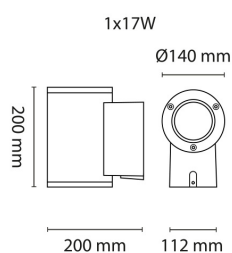

-6,5W GU10 Klasse II, IP65

-13/17/36/38W Klasse I, IP65

Teknisk data

Spenning (V)	230
Effekt (W)	17
Lumen/Watt (lm)	92
Lysstyrke (lm)	1750
Fargetemperatur (K)	3000
Fargegjengivelse (Ra)	80
SDCM	3
Antall armaturer B 10A	26
Antall armaturer C 10A	44
Antall armaturer B 16A	42
Antall armaturer C 16A	71
Min. omgivelsestemperatur (°C)	-20
Max. omgivelsestemperatur (°C)	+50

Utførelse

Farge	Sølv
Materiale	Aluminium
IP klasse	65
Lyskilde	LED
Isolasjonsklasse	I
Dimbar	Nei
Levetid L70B50 Ta25°	150.000
Levetid L80B50 Ta25°	100.000
IK-klasse	10
Integrert/ekstern driver	Integrert

Tube Medium Vegg 1x17W 1750lm 3000K

Elnr.: 3109611

LUZENSE® Unilamp®

Sokkel	LED
Montering	Utenpåliggende
Avdekningsmateriale	Klart glass
Dimmetype	-
Optikk	Reflektor
Brannklasse D	Nei
DALI	Nei
Hurtigkobling	Nei
Antall poler	3
Utforming	Rund
Integrert sensor	Nei
Antall lyskilder	1
Lysfordeling	Asymmetrisk
Integrert batteripakke	Nei

Dimensjoner

Lengde (mm)	200
Høyde (mm)	200
Bredde (mm)	112

Tilbehør

3105896	Argos/Tube Dekkplate Grafitt	
3109686	Tube Medium Stolpefeste Ø60 Grafitt	
3109468	Tube/Sonic Medium COB REFLECTOR 12D	
3109890	TUBE Medium Veggbrakett Grafitt	
3109618	Tube Medium Hjørnefeste Grafitt	
3109479	Ringraster for Sonic/Tube Medium	
3109469	Tube Medium COB REFLECTOR 43D	