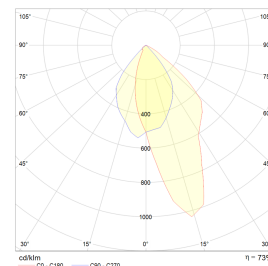

-6,5W GU10 Klasse II, IP65

-13/17/36/38W Klasse I, IP65

Teknisk data

Spenning (V)	230
Effekt (W)	17
Lumen/Watt (lm)	92
Lysstyrke (lm)	1750
Fargetemperatur (K)	3000
Fargegjengivelse (Ra)	80
SDCM	3
Antall armaturer B 10A	26
Antall armaturer C 10A	44
Antall armaturer B 16A	42
Antall armaturer C 16A	71
Min. omgivelsestemperatur (°C)	-20
Max. omgivelsestemperatur (°C)	+50