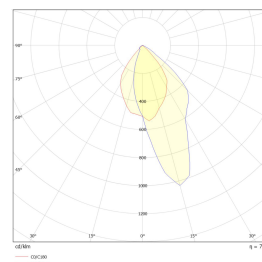

-6,5W GU10 Klasse II, IP65

-13/17/36/38W Klasse I, IP65

Teknisk data

Spenning (V)	230
Effekt (W)	38
Lumen/Watt (lm)	87
Lysstyrke (lm)	3450
Fargetemperatur (K)	3000
Fargegjengivelse (Ra)	80
SDCM	3
Antall armaturer B 10A	13
Antall armaturer C 10A	21
Antall armaturer B 16A	20
Antall armaturer C 16A	34
Min. omgivelsestemperatur (°C)	-20
Max. omgivelsestemperatur (°C)	+50