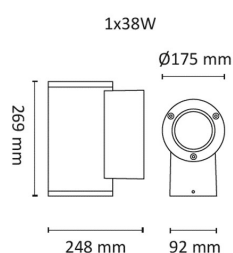

Tube Maxi 1x38W 3450lm 3000K Asym Gr

Elnr.: 3109620

Moderne veggarmaturer i tidløs design. Spesialbehandlet for utendørsbruk. Symmetrisk lysbilde. 1x6,5/13/17/36/38W: Lyser ned. 2x6,5/13/17/36W: Lyser opp og ned. Alle varianter leveres med integrert LED-modul og LED-driver, med unntak av 6,5W GU10 versjonene. Det finnes reflektorer for ulike spredningsvinkler, disse leveres som tilbehør til de symmetriske armaturene. Presstøpt aluminium med herdet sikkerhetsglass.

-6,5W GU10 Klasse II, IP65

-13/17/36/38W Klasse I, IP65

Teknisk data

Spenning (V)	230
Effekt (W)	38
Lumen/Watt (lm)	87
Lysstyrke (lm)	3450
Fargetemperatur (K)	3000
Fargegjengivelse (Ra)	80
SDCM	3
Antall armaturer B 10A	13
Antall armaturer C 10A	21
Antall armaturer B 16A	20
Antall armaturer C 16A	34
Min. omgivelsestemperatur (°C)	-20
Max. omgivelsestemperatur (°C)	+50

Tube Maxi 1x38W 3450lm 3000K Asym Gr

Elnr.: 3109620

LUZENSE®  Unilamp®

Sokkel	LED
Montering	Utenpåliggende
Avdekningsmateriale	Klart glass
Dimmetype	-
Optikk	Reflektor
Brannklasse D	Nei
DALI	Nei
Hurtigkobling	Nei
Antall poler	3
Utforming	Rund
Integrert sensor	Nei
Antall lyskilder	1
Lysfordeling	Asymmetrisk
Integrert batteripakke	Nei
Bruksområde	Fasade / effektbelysning

Dimensjoner

Lengde (mm)	248
Høyde (mm)	269
Bredde (mm)	92

Tilbehør

Vedlikehold

Produktet rengjøres ved å tørke over med en fuktig microfiberklut. Evt. vann/såperester fjernes med en ren microfiberklut.

Retur / Deponi