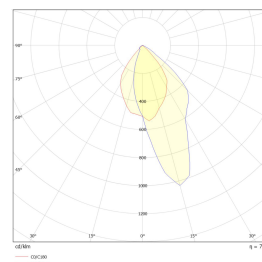

## Teknisk data

Spenning (V)	230
Effekt (W)	38
Lumen/Watt (lm)	87
Lysstyrke (lm)	3450
Fargetemperatur (K)	3000
Fargegjengivelse (Ra)	80
SDCM	3
Antall armaturer B 10A	13
Antall armaturer C 10A	21
Antall armaturer B 16A	20
Antall armaturer C 16A	34
Min. omgivelsestemperatur (°C)	-20
Max. omgivelsestemperatur (°C)	+50

## Dimensjoner

Lengde (mm)	248
Høyde (mm)	269
Bredde (mm)	92