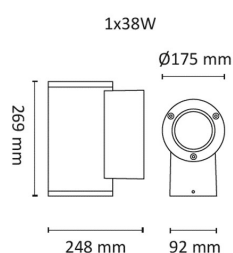

## Teknisk data

Spenning (V)	230
Effekt (W)	38
Lumen/Watt (lm)	87
Lysstyrke (lm)	3450
Fargetemperatur (K)	3000
Fargegjengivelse (Ra)	80
SDCM	3
Antall armaturer B 10A	13
Antall armaturer C 10A	21
Antall armaturer B 16A	20
Antall armaturer C 16A	34
Min. omgivelsestemperatur (°C)	-20
Max. omgivelsestemperatur (°C)	+50

## Utførelse

Farge	Sølv
Materiale	Aluminium
IP klasse	65
Lyskilde	LED
Isolasjonsklasse	I
Dimbar	Nei
Levetid L70B50 Ta25°	150.000
Levetid L80B50 Ta25°	100.000
IK-klasse	10
Integrert/ekstern driver	Integrert

## Dimensjoner

Lengde (mm)	248
Høyde (mm)	269
Bredde (mm)	92