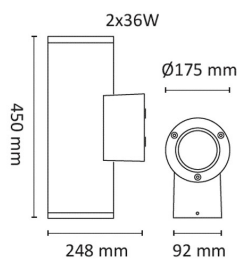

Tube Maxi 2x36W 5020lm 3000K Smal/As

Elnr.: 3109622

Moderne veggarmaturer i tidløs design. Spesialbehandlet for utendørsbruk. Symmetrisk lysbilde. 1x6,5/13/17/36/38W: Lyser ned. 2x6,5/13/17/36W: Lyser opp og ned. Alle varianter leveres med integrert LED-modul og LED-driver, med unntak av 6,5W GU10 versjonene. Det finnes reflektorer for ulike spredningsvinkler, disse leveres som tilbehør til de symmetriske armaturene. Presstøpt aluminium med herdet sikkerhetsglass.

-6,5W GU10 Klasse II, IP65

-13/17/36/38W Klasse I, IP65

Teknisk data

Spenning (V)	230
Effekt (W)	2x36
Lumen/Watt (lm)	70
Lysstyrke (lm)	2x2510
Fargetemperatur (K)	3000
Fargegjengivelse (Ra)	80
SDCM	3
Antall armaturer B 10A	6
Antall armaturer C 10A	9
Antall armaturer B 16A	9
Antall armaturer C 16A	15
Min. omgivelsestemperatur (°C)	-20
Max. omgivelsestemperatur (°C)	+50

Tube Maxi 2x36W 5020lm 3000K Smal/As

Elnr.: 3109622

Sokkel	LED
Montering	Utenpåliggende
Avdekningsmateriale	Klart glass
Dimmetype	-
Optikk	Reflektor
Brannklasse D	Nei
DALI	Nei
Hurtigkobling	Nei
Antall poler	3
Utforming	Rund
Integrert sensor	Nei
Antall lyskilder	2
Lysfordeling	Smal/Asym.
Utstrålingsvinkel (°)	19
Integrert batteripakke	Nei
Bruksområde	Fasade / effektbelysning

Dimensjoner

Lengde (mm)	248
Høyde (mm)	450
Bredde (mm)	92

Tilbehør

Vedlikehold

Produktet rengjøres ved å tørke over med en fuktig microfiberklut. Evt. vann/såperester fjernes med en ren microfiberklut.

Retur / Deponi