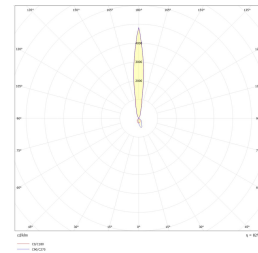

Tube Maxi 2x36W 5020lm 3000K Smal/As

Elnr.: 3109622

Moderne veggarmaturer i tidløs design. Spesialbehandlet for utendørsbruk. Symmetrisk lysbilde. 1x6,5/13/17/36/38W: Lyser ned. 2x6,5/13/17/36W: Lyser opp og ned. Alle varianter leveres med integrert LED-modul og LED-driver, med unntak av 6,5W GU10 versjonene. Det finnes reflektorer for ulike spredningsvinkler, disse leveres som tilbehør til de symmetriske armaturene. Presstøpt aluminium med herdet sikkerhetsglass.

-6,5W GU10 Klasse II, IP65

-13/17/36/38W Klasse I, IP65

Teknisk data

Spenning (V)	230
Effekt (W)	2x36
Lumen/Watt (lm)	70
Lysstyrke (lm)	2x2510
Fargetemperatur (K)	3000
Fargegjengivelse (Ra)	80
SDCM	3
Antall armaturer B 10A	6
Antall armaturer C 10A	9
Antall armaturer B 16A	9
Antall armaturer C 16A	15
Min. omgivelsestemperatur (°C)	-20
Max. omgivelsestemperatur (°C)	+50

Dimensjoner

Lengde (mm)	248
Høyde (mm)	450
Bredde (mm)	92

Tilbehør

Vedlikehold

Produktet rengjøres ved å tørke over med en fuktig microfiberklut. Evt. vann/såperester fjernes med en ren microfiberklut.

Retur / Deponi