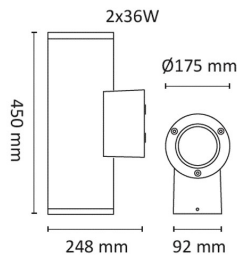

# Tube Maxi 2x36W 5020lm 4000K Smal/As

Elnr.: 3109624

Moderne veggarmaturer i tidløs design. Spesialbehandlet for utendørsbruk. Symmetrisk lysbilde. 1x6,5/13/17/36/38W: Lyser ned. 2x6,5/13/17/36W: Lyser opp og ned. Alle varianter leveres med integrert LED-modul og LED-driver, med unntak av 6,5W GU10 versjonene. Det finnes reflektorer for ulike spredningsvinkler, disse leveres som tilbehør til de symmetriske armaturene. Presstøpt aluminium med herdet sikkerhetsglass. -6,5W GU10 Klasse II, IP65-13/17/36/38W Klasse I, IP65.

## Teknisk data

Spenning (V)	230
Effekt (W)	2x36
Lumen/Watt (lm)	70
Lysstyrke (lm)	2x2510
Fargetemperatur (K)	4000
Fargegjengivelse (Ra)	80
SDCM	3
Antall armaturer B 10A	6
Antall armaturer C 10A	9
Antall armaturer B 16A	9
Antall armaturer C 16A	15
Min. omgivelsestemperatur (°C)	-20
Max. omgivelsestemperatur (°C)	+50

# Tube Maxi 2x36W 5020lm 4000K Smal/As

Elnr.: 3109624

Avdekningsmateriale	Klart glass
Dimmetype	-
Optikk	Reflektor
Brannklasse D	Nei
DALI	Nei
Hurtigkobling	Nei
Antall poler	3
Utforming	Rund
Integrert sensor	Nei
Antall lyskilder	2
Lysfordeling	Smal/Asym.
Utstrålingsvinkel (°)	19
Integrert batteripakke	Nei
Bruksområde	Fasade / effektbelysning

## Dimensjoner

Lengde (mm)	248
Høyde (mm)	450
Bredde (mm)	92