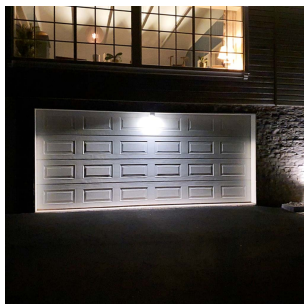

Ram 6W 380lm 3000K IP55 Sort (ikke dim)

Elnr.: 3109635

Spennende lysdesign med Ram. Solid konstruksjon til bruk ute og inne. Armaturen gir et klart avgrenset lysstråle som er egnet til å lyse opp for eksempel omramninger rundt vinduer, garasjeporter eller i nisjer. Eller til å lage spennende lys-mønstre i korridorer etc. Ram er ikke dimbar. Klasse I, IP55