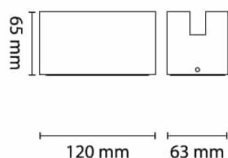

Teknisk data

Spenning (V)	230
Effekt (W)	6
Lumen/Watt (lm)	63
Lysstyrke (lm)	380
Fargetemperatur (K)	3000
Fargegjengivelse (Ra)	90
SDCM	3
Driver størrelse (mA)	500
Min. omgivelsestemperatur (°C)	-20
Max. omgivelsestemperatur (°C)	+50

Ram 6W 380lm 3000K IP55 Sort (ikke dim

Elnr.: 3109635

Brannklasse D	Nei
Hurtigkobling	Nei
Antall poler	3
Utforming	Rektangulær
Lysfordeling	Ekstremt bredstrålende >80gr
Utstrålingsvinkel (°)	150
Bruksområde	Fasade / effektbelysning

Dimensjoner

Lengde (mm)	120
Høyde (mm)	65,5
Bredde (mm)	63

Tilbehør

Vedlikehold

Produktet rengjøres ved å tørke over med en fuktig microfiberklut. Evt. vann/såperester fjernes med en ren microfiberklut.

Retur / Deponi