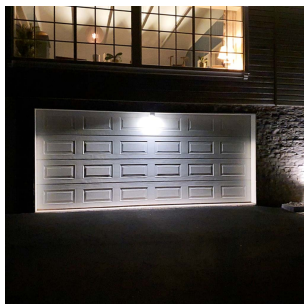

Ram 6W 380lm 3000K IP55 Sort (ikke dim

Elnr.: 3109635

Spennende lysdesign med Ram. Solid konstruksjon til bruk ute og inne. Armaturen gir et klart avgrenset lysstråle som er egnet til å lyse opp for eksempel omramninger rundt vinduer, garasjeporter eller i nisjer. Eller til å lage spennende lys-mønstre i korridorer etc. Ram er ikke dimbar. Klasse I, IP55