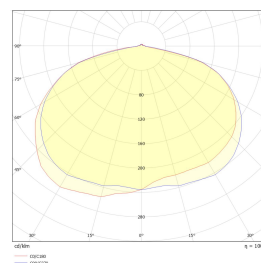

Teknisk data

Spenning (V)	230
Effekt (W)	6
Lumen/Watt (lm)	63
Lysstyrke (lm)	380
Fargetemperatur (K)	3000
Fargegjengivelse (Ra)	90
SDCM	3
Driver størrelse (mA)	500
Min. omgivelsestemperatur (°C)	-20
Max. omgivelsestemperatur (°C)	+50