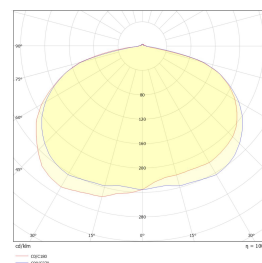

Teknisk data

Spenning (V)	230
Effekt (W)	6
Lumen/Watt (lm)	63
Lysstyrke (lm)	380
Fargetemperatur (K)	3000
Fargegjengivelse (Ra)	90
SDCM	3
Driver størrelse (mA)	500
Min. omgivelsestemperatur (°C)	-20
Max. omgivelsestemperatur (°C)	+50