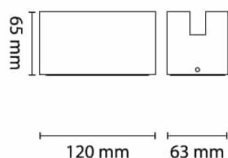

Teknisk data

Spenning (V)	230
Effekt (W)	6
Lumen/Watt (lm)	63
Lysstyrke (lm)	380
Fargetemperatur (K)	3000
Fargegjengivelse (Ra)	90
SDCM	3
Driver størrelse (mA)	500
Min. omgivelsestemperatur (°C)	-20
Max. omgivelsestemperatur (°C)	+50

Ram 6W 380lm 3000K IP55 Sort (ikke dim

Elnr.: 3109635

Brannklasse D	Nei
Hurtigkobling	Nei
Antall poler	3
Utforming	Rektangulær
Lysfordeling	Ekstremt bredstrålende >80gr
Utstrålingsvinkel (°)	150
Bruksområde	Fasade / effektbelysning

Dimensjoner

Lengde (mm)	120
Høyde (mm)	65,5
Bredde (mm)	63
Nettvekt (g)	869

Tilbehør

Vedlikehold

Produktet rengjøres ved å tørke over med en fuktig microfiberklut. Evt. vann/såperester fjernes med en ren microfiberklut.