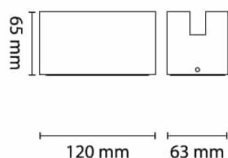

Teknisk data

Spenning (V)	230
Effekt (W)	6
Lumen/Watt (lm)	63
Lysstyrke (lm)	380
Fargetemperatur (K)	3000
Fargegjengivelse (Ra)	90
SDCM	3
Driver størrelse (mA)	500
Min. omgivelsestemperatur (°C)	-20
Max. omgivelsestemperatur (°C)	+50

Dimensjoner

Lengde (mm)	120
Høyde (mm)	65,5
Bredde (mm)	63
Nettvekt (g)	869

Tilbehør

Vedlikehold

Produktet rengjøres ved å tørke over med en fuktig microfiberklut. Evt. vann/såperester fjernes med en ren microfiberklut.