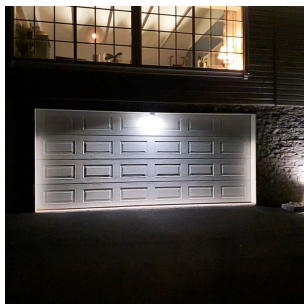

Ram 6W 380lm 3000K IP55 Hvit (ikke dim

Elnr.: 3109636

Spennende lysdesign med Ram. Solid konstruksjon til bruk ute og inne. Armaturen gir et klart avgrenset lysstråle som er egnet til å lyse opp for eksempel omramninger rundt vinduer, garasjeporter eller i nisjer. Eller til å lage spennende lys-mønstre i korridorer etc. Ram er ikke dimbar. Klasse I, IP55