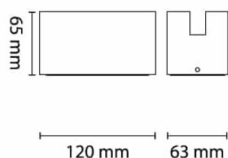

Teknisk data

Spenning (V)	230
Effekt (W)	6
Lumen/Watt (lm)	63
Lysstyrke (lm)	380
Fargetemperatur (K)	3000
Fargegjengivelse (Ra)	90
SDCM	3
Driver størrelse (mA)	500
Min. omgivelsestemperatur (°C)	-20
Max. omgivelsestemperatur (°C)	+50

Dimensjoner

Lengde (mm)	120
Høyde (mm)	65,5
Bredde (mm)	63

Tilbehør

Vedlikehold

Produktet rengjøres ved å tørke over med en fuktig microfiberklut. Evt. vann/såperester fjernes med en ren microfiberklut.

Retur / Deponi