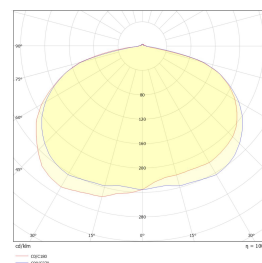

Teknisk data

Spenning (V)	230
Effekt (W)	6
Lumen/Watt (lm)	63
Lysstyrke (lm)	380
Fargetemperatur (K)	3000
Fargegjengivelse (Ra)	90
SDCM	3
Driver størrelse (mA)	500
Min. omgivelsestemperatur (°C)	-20
Max. omgivelsestemperatur (°C)	+50

Dimensjoner

Lengde (mm)	120
Høyde (mm)	65,5
Bredde (mm)	63
Nettvekt (g)	869

Tilbehør

Vedlikehold

Produktet rengjøres ved å tørke over med en fuktig microfiberklut. Evt. vann/såperester fjernes med en ren microfiberklut.